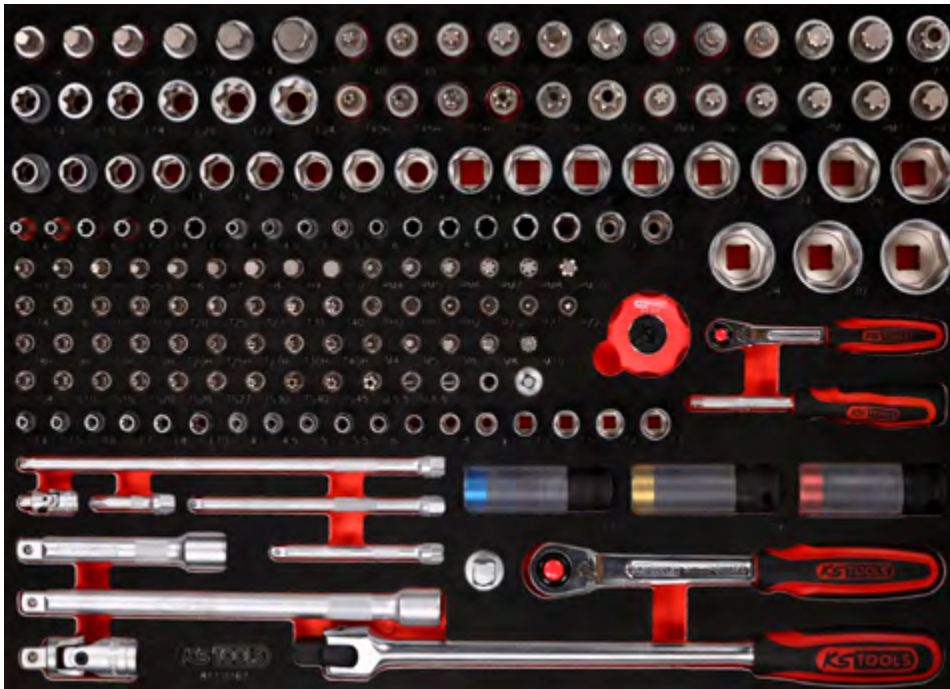

M 1/4" + 1/2" Steckschlüssel-Satz

379,^{EUR}-

Pos.	Code	Bezeichnung	Teilligkeit	Pos.	Code	Bezeichnung	Teilligkeit	Pos.	Code	Bezeichnung	Teilligkeit
1	911.1308	1/2" Bit-Stecknuss Innensechskant, kurz, 8 mm	1	29	911.1379	1/2" Bit-Stecknuss Torx mit Stirnlochbohrung, TB60	1	55	917.1230	1/2" Sechskant-Stecknuss, 30 mm	1
2	911.1309	1/2" Bit-Stecknuss Innensechskant, kurz, 9 mm	1	30	911.1380	1/2" Bit-Stecknuss Torx mit Stirnlochbohrung, TB70	1	56	917.1232	1/2" Sechskant-Stecknuss, 32 mm	1
3	911.1310	1/2" Bit-Stecknuss Innensechskant, kurz, 10 mm	1	31	911.4515	Bit-Stecknuss für RIBE®-Schrauben, M9, Länge 55 mm	1	57	917.2401	1/4" Torx-E-Stecknuss, lang, E4	1
4	911.1312	1/2" Bit-Stecknuss Innensechskant, kurz, 12 mm	1	32	911.4516	Bit-Stecknuss für RIBE®-Schrauben, M10, Länge 55 mm	1	58	917.2402	1/4" Torx-E-Stecknuss, lang, E5	1
5	911.1314	1/2" Bit-Stecknuss Innensechskant, kurz, 14 mm	1	33	911.4551	Bit-Stecknuss für RIBE®-Schrauben, M10.1, Länge 55 mm	1	59	917.2403	1/4" Torx-E-Stecknuss, lang, E6	1
6	911.1317	1/2" Bit-Stecknuss Innensechskant, kurz, 17 mm	1	34	911.4517	Bit-Stecknuss für RIBE®-Schrauben, M12, Länge 55 mm	1	60	917.2404	1/4" Torx-E-Stecknuss, lang, E7	1
7	911.1365	1/2" Bit-Stecknuss Torx, T40	1	35	911.4518	Bit-Stecknuss für RIBE®-Schrauben, M13, Länge 55 mm	1	61	917.2405	1/4" Torx-E-Stecknuss, lang, E8	1
8	911.1366	1/2" Bit-Stecknuss Torx, T45	1	36	911.4519	Bit-Stecknuss für RIBE®-Schrauben, M14, Länge 55 mm	1	62	917.2406	1/4" Torx-E-Stecknuss, lang, E10	1
9	911.1367	1/2" Bit-Stecknuss Torx, T50	1	37	917.1210	1/2" Sechskant-Stecknuss, 10 mm	1	63	917.1525	1/4" Sechskant-Stecknuss, lang, 4 mm	1
10	911.1368	1/2" Bit-Stecknuss Torx, T55	1	38	917.1211	1/2" Sechskant-Stecknuss, 11 mm	1	64	917.1526	1/4" Sechskant-Stecknuss, lang, 4,5 mm	1
11	911.1369	1/2" Bit-Stecknuss Torx, T60	1	39	917.1212	1/2" Sechskant-Stecknuss, 12 mm	1	65	917.1527	1/4" Sechskant-Stecknuss, lang, 5 mm	1
12	911.1370	1/2" Bit-Stecknuss Torx, T70	1	40	917.1213	1/2" Sechskant-Stecknuss, 13 mm	1	66	917.1528	1/4" Sechskant-Stecknuss, lang, 5,5 mm	1
13	911.1313	1/2" Bit-Stecknuss XZN, M9, 55 mm	1	41	917.1214	1/2" Sechskant-Stecknuss, 14 mm	1	67	917.1426	1/4" Sechskant-Stecknuss, lang, 6 mm	1
14	911.1343	1/2" Bit-Stecknuss XZN, M10, 55 mm	1	42	917.1215	1/2" Sechskant-Stecknuss, 15 mm	1	68	917.1427	1/4" Sechskant-Stecknuss, lang, 7 mm	1
15	911.1344	1/2" Bit-Stecknuss XZN, M12, 55 mm	1	43	917.1216	1/2" Sechskant-Stecknuss, 16 mm	1	69	917.1428	1/4" Sechskant-Stecknuss, lang, 8 mm	1
16	911.1345	1/2" Bit-Stecknuss XZN, M14, 55 mm	1	44	917.1217	1/2" Sechskant-Stecknuss, 17 mm	1	70	917.1429	1/4" Sechskant-Stecknuss, lang, 9 mm	1
17	911.1346	1/2" Bit-Stecknuss XZN, M16, 55 mm	1	45	917.1218	1/2" Sechskant-Stecknuss, 18 mm	1	71	917.1430	1/4" Sechskant-Stecknuss, lang, 10 mm	1
18	911.1348	1/2" Bit-Stecknuss XZN mit Stirnlochbohrung, M16, 55 mm	1	46	917.1219	1/2" Sechskant-Stecknuss, 19 mm	1	72	917.1431	1/4" Sechskant-Stecknuss, lang, 11 mm	1
19	911.4336	1/2" Torx-E-Stecknuss, E14	1	47	917.1220	1/2" Sechskant-Stecknuss, 20 mm	1	73	917.1432	1/4" Sechskant-Stecknuss, lang, 12 mm	1
20	911.4322	1/2" Torx-E-Stecknuss, E16	1	48	917.1221	1/2" Sechskant-Stecknuss, 21 mm	1	74	917.1433	1/4" Sechskant-Stecknuss, lang, 13 mm	1
21	911.4323	1/2" Torx-E-Stecknuss, E18	1	49	917.1222	1/2" Sechskant-Stecknuss, 22 mm	1	75	911.1436	1/4" Bit-Stecknuss Innensechskant, 3 mm	1
22	911.4324	1/2" Torx-E-Stecknuss, E20	1	50	917.1223	1/2" Sechskant-Stecknuss, 23 mm	1	76	911.1437	1/4" Bit-Stecknuss Innensechskant, 4 mm	1
23	911.4325	1/2" Torx-E-Stecknuss, E22	1	51	917.1224	1/2" Sechskant-Stecknuss, 24 mm	1	77	911.1438	1/4" Bit-Stecknuss Innensechskant, 5 mm	1
24	911.4326	1/2" Torx-E-Stecknuss, E24	1	52	917.1343	1/2" Sechskant-Stecknuss, 26 mm	1	78	911.14385	1/4" Bit-Stecknuss Innensechskant, 5,5 mm	1
25	911.1375	1/2" Bit-Stecknuss Torx mit Stirnlochbohrung, TB40	1	53	917.1227	1/2" Sechskant-Stecknuss, 27 mm	1	79	911.1439	1/4" Bit-Stecknuss Innensechskant, 6 mm	1
26	911.1376	1/2" Bit-Stecknuss Torx mit Stirnlochbohrung, TB45	1	54	917.1344	1/2" Sechskant-Stecknuss, 28 mm	1	80	911.1440	1/4" Bit-Stecknuss Innensechskant, 7 mm	1
27	911.1377	1/2" Bit-Stecknuss Torx mit Stirnlochbohrung, TB50	1					81	911.1441	1/4" Bit-Stecknuss Innensechskant, 8 mm	1
28	911.1378	1/2" Bit-Stecknuss Torx mit Stirnlochbohrung, TB55	1					82	917.1454	1/4" Bit-Stecknuss Innensechskant, 9 mm	1
								83	917.1452	1/4" Bit-Stecknuss Innensechskant, 10 mm	1
								84	917.1584	1/4" RIBE Stecknuss M4S	1
								85	917.1585	1/4" RIBE Stecknuss M5S	1
								86	917.1586	1/4" RIBE Stecknuss M6S	1