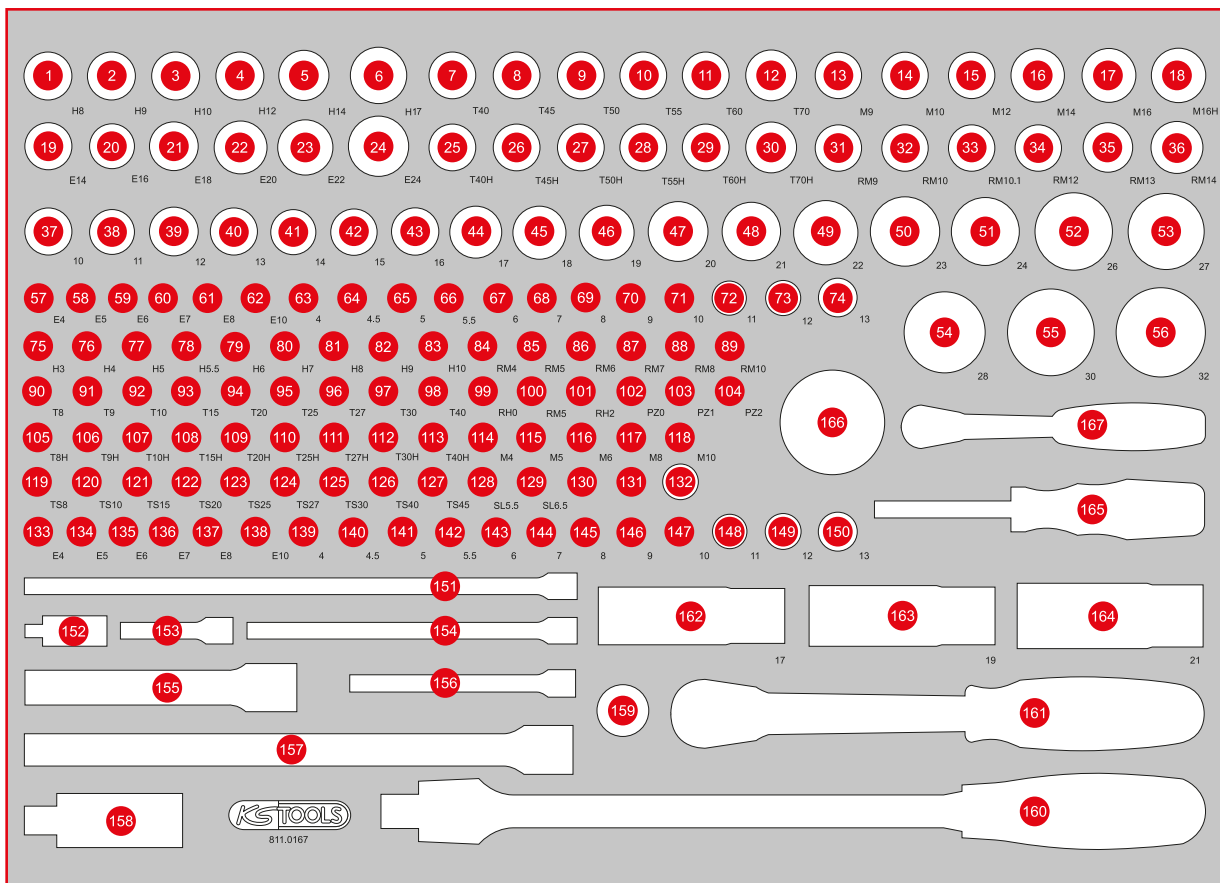

M 1/4" + 1/2" Steckschlüssel-Satz

379,^{EUR}-

Pos.	Code	Bezeichnung	Teilligkeit	Pos.	Code	Bezeichnung	Teilligkeit	Pos.	Code	Bezeichnung	Teilligkeit
1	911.1308	1/2" Bit-Stecknuss Innensechskant, kurz, 8 mm	1	29	911.1379	1/2" Bit-Stecknuss Torx mit Stirnlochbohrung, TB60	1	55	917.1230	1/2" Sechskant-Stecknuss, 30 mm	1
2	911.1309	1/2" Bit-Stecknuss Innensechskant, kurz, 9 mm	1	30	911.1380	1/2" Bit-Stecknuss Torx mit Stirnlochbohrung, TB70	1	56	917.1232	1/2" Sechskant-Stecknuss, 32 mm	1
3	911.1310	1/2" Bit-Stecknuss Innensechskant, kurz, 10 mm	1	31	911.4515	Bit-Stecknuss für RIBE®-Schrauben, M9, Länge 55 mm	1	57	917.2401	1/4" Torx-E-Stecknuss, lang, E4	1
4	911.1312	1/2" Bit-Stecknuss Innensechskant, kurz, 12 mm	1	32	911.4516	Bit-Stecknuss für RIBE®-Schrauben, M10, Länge 55 mm	1	58	917.2402	1/4" Torx-E-Stecknuss, lang, E5	1
5	911.1314	1/2" Bit-Stecknuss Innensechskant, kurz, 14 mm	1	33	911.4551	Bit-Stecknuss für RIBE®-Schrauben, M10.1, Länge 55 mm	1	59	917.2403	1/4" Torx-E-Stecknuss, lang, E6	1
6	911.1317	1/2" Bit-Stecknuss Innensechskant, kurz, 17 mm	1	34	911.4517	Bit-Stecknuss für RIBE®-Schrauben, M12, Länge 55 mm	1	60	917.2404	1/4" Torx-E-Stecknuss, lang, E7	1
7	911.1365	1/2" Bit-Stecknuss Torx, T40	1	35	911.4518	Bit-Stecknuss für RIBE®-Schrauben, M13, Länge 55 mm	1	61	917.2405	1/4" Torx-E-Stecknuss, lang, E8	1
8	911.1366	1/2" Bit-Stecknuss Torx, T45	1	36	911.4519	Bit-Stecknuss für RIBE®-Schrauben, M14, Länge 55 mm	1	62	917.2406	1/4" Torx-E-Stecknuss, lang, E10	1
9	911.1367	1/2" Bit-Stecknuss Torx, T50	1	37	917.1210	1/2" Sechskant-Stecknuss, 10 mm	1	63	917.1525	1/4" Sechskant-Stecknuss, lang, 4 mm	1
10	911.1368	1/2" Bit-Stecknuss Torx, T55	1	38	917.1211	1/2" Sechskant-Stecknuss, 11 mm	1	64	917.1526	1/4" Sechskant-Stecknuss, lang, 4,5 mm	1
11	911.1369	1/2" Bit-Stecknuss Torx, T60	1	39	917.1212	1/2" Sechskant-Stecknuss, 12 mm	1	65	917.1527	1/4" Sechskant-Stecknuss, lang, 5 mm	1
12	911.1370	1/2" Bit-Stecknuss Torx, T70	1	40	917.1213	1/2" Sechskant-Stecknuss, 13 mm	1	66	917.1528	1/4" Sechskant-Stecknuss, lang, 5,5 mm	1
13	911.1313	1/2" Bit-Stecknuss XZN, M9, 55 mm	1	41	917.1214	1/2" Sechskant-Stecknuss, 14 mm	1	67	917.1426	1/4" Sechskant-Stecknuss, lang, 6 mm	1
14	911.1343	1/2" Bit-Stecknuss XZN, M10, 55 mm	1	42	917.1215	1/2" Sechskant-Stecknuss, 15 mm	1	68	917.1427	1/4" Sechskant-Stecknuss, lang, 7 mm	1
15	911.1344	1/2" Bit-Stecknuss XZN, M12, 55 mm	1	43	917.1216	1/2" Sechskant-Stecknuss, 16 mm	1	69	917.1428	1/4" Sechskant-Stecknuss, lang, 8 mm	1
16	911.1345	1/2" Bit-Stecknuss XZN, M14, 55 mm	1	44	917.1217	1/2" Sechskant-Stecknuss, 17 mm	1	70	917.1429	1/4" Sechskant-Stecknuss, lang, 9 mm	1
17	911.1346	1/2" Bit-Stecknuss XZN, M16, 55 mm	1	45	917.1218	1/2" Sechskant-Stecknuss, 18 mm	1	71	917.1430	1/4" Sechskant-Stecknuss, lang, 10 mm	1
18	911.1348	1/2" Bit-Stecknuss XZN mit Stirnlochbohrung, M16, 55 mm	1	46	917.1219	1/2" Sechskant-Stecknuss, 19 mm	1	72	917.1431	1/4" Sechskant-Stecknuss, lang, 11 mm	1
19	911.4336	1/2" Torx-E-Stecknuss, E14	1	47	917.1220	1/2" Sechskant-Stecknuss, 20 mm	1	73	917.1432	1/4" Sechskant-Stecknuss, lang, 12 mm	1
20	911.4322	1/2" Torx-E-Stecknuss, E16	1	48	917.1221	1/2" Sechskant-Stecknuss, 21 mm	1	74	917.1433	1/4" Sechskant-Stecknuss, lang, 13 mm	1
21	911.4323	1/2" Torx-E-Stecknuss, E18	1	49	917.1222	1/2" Sechskant-Stecknuss, 22 mm	1	75	911.1436	1/4" Bit-Stecknuss Innensechskant, 3 mm	1
22	911.4324	1/2" Torx-E-Stecknuss, E20	1	50	917.1223	1/2" Sechskant-Stecknuss, 23 mm	1	76	911.1437	1/4" Bit-Stecknuss Innensechskant, 4 mm	1
23	911.4325	1/2" Torx-E-Stecknuss, E22	1	51	917.1224	1/2" Sechskant-Stecknuss, 24 mm	1	77	911.1438	1/4" Bit-Stecknuss Innensechskant, 5 mm	1
24	911.4326	1/2" Torx-E-Stecknuss, E24	1	52	917.1343	1/2" Sechskant-Stecknuss, 26 mm	1	78	911.14385	1/4" Bit-Stecknuss Innensechskant, 5,5 mm	1
25	911.1375	1/2" Bit-Stecknuss Torx mit Stirnlochbohrung, TB40	1	53	917.1227	1/2" Sechskant-Stecknuss, 27 mm	1	79	911.1439	1/4" Bit-Stecknuss Innensechskant, 6 mm	1
26	911.1376	1/2" Bit-Stecknuss Torx mit Stirnlochbohrung, TB45	1	54	917.1344	1/2" Sechskant-Stecknuss, 28 mm	1	80	911.1440	1/4" Bit-Stecknuss Innensechskant, 7 mm	1
27	911.1377	1/2" Bit-Stecknuss Torx mit Stirnlochbohrung, TB50	1					81	911.1441	1/4" Bit-Stecknuss Innensechskant, 8 mm	1
28	911.1378	1/2" Bit-Stecknuss Torx mit Stirnlochbohrung, TB55	1					82	917.1454	1/4" Bit-Stecknuss Innensechskant, 9 mm	1
								83	917.1452	1/4" Bit-Stecknuss Innensechskant, 10 mm	1
								84	917.1584	1/4" RIBE Stecknuss M4S	1
								85	917.1585	1/4" RIBE Stecknuss M5S	1
								86	917.1586	1/4" RIBE Stecknuss M6S	1