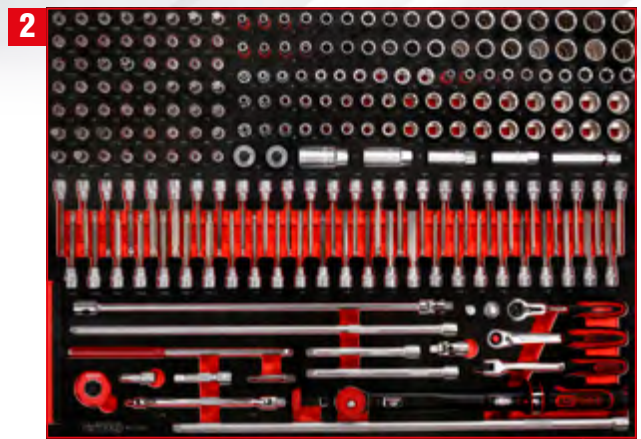

845.9706

1/4" Steckschlüssel- / und Schraubendreher-Satz

821.0142

Detaillierte Auflistung der Werkzeuge, siehe Seite 276

3/8" Steckschlüssel-Satz

821.0221

Detaillierte Auflistung der Werkzeuge, siehe Seite 278

1/2" Steckschlüssel-Satz

821.0149

Detaillierte Auflistung der Werkzeuge, siehe Seite 280

Schraubenschlüssel-Satz

821.0076

Detaillierte Auflistung der Werkzeuge, siehe Seite 286