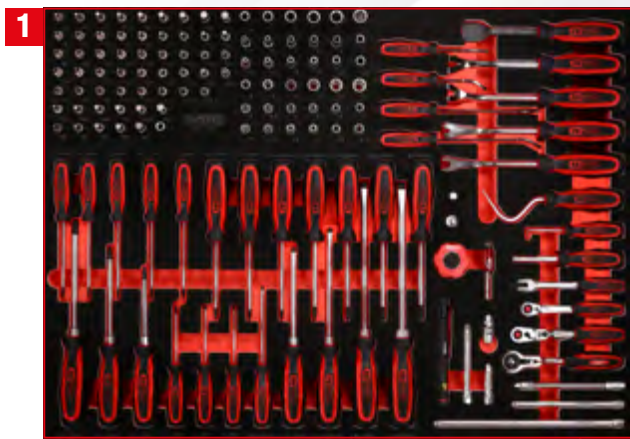

# P45 Werkstattwagen

mit 706 Werkzeugen für 7 Schubladen

845.9706

6 7 8 9

1 2 3 4 5

**PAKETPREIS!**

**4 x M, 5 x XL  
706 Teile**

**5.599,-<sup>EUR</sup>**

845.9706

1/4" Steckschlüssel- / und Schraubendreher-Satz

821.0142

Detaillierte Auflistung der Werkzeuge, siehe Seite 276

3/8" Steckschlüssel-Satz

821.0221

Detaillierte Auflistung der Werkzeuge, siehe Seite 278

1/2" Steckschlüssel-Satz

821.0149

Detaillierte Auflistung der Werkzeuge, siehe Seite 280

Schraubenschlüssel-Satz

821.0076

Detaillierte Auflistung der Werkzeuge, siehe Seite 286