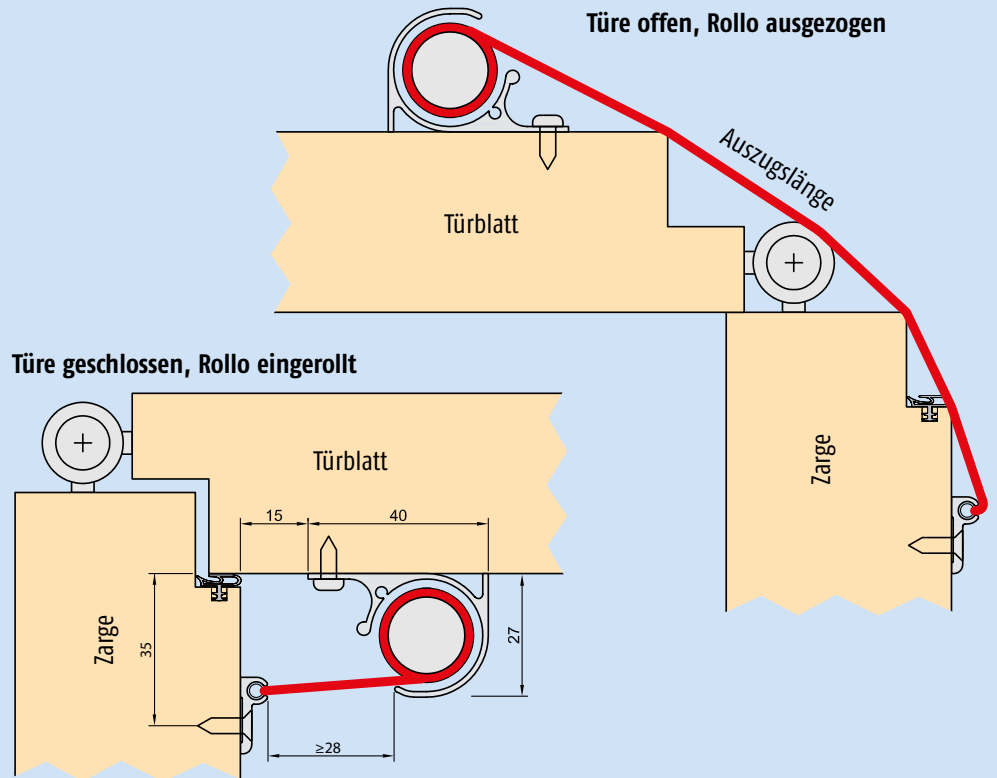

ROLLO FSR 5000 [BASIC]

Seitenansicht Gehäuse

Seitenansicht Tuchprofil

WICHTIGE MERKMALE

- Standard-Rollo
- Widerstandsfähiges Kunstfasertuch
 - abwaschbar
 - schwer entflammbar B1
- Schrauben sichtbar
- Gehäuseposition verstellbar
- Passt für fast alle Türen
- 1'000'000 Prüfzyklen

MATERIALIEN

TÜRARTEN

GEPRÜFTE QUALITÄT

TUCH-FARBE

GEHÄUSE-FARBE

EV1 ELOXIERT	RAL-9016 WEISS	RAL-9007 GRAU	RAL-7016 ANTHRACIT	EDELSTAHL ELOXIERT	Farb- optionen	RAL/ ELOXAL

TECHNISCHE DATEN

Standard-Länge	1925 mm (Lagerlänge)
Automatik-Länge	2015 mm (Lagerlänge)
Maximale Lieferlänge	2500 mm
Mindestlänge	310 mm
Kürzen	nicht kürzbar
Montageset	Universalschrauben inkl.
Auszugslänge	260 mm

ARTIKEL-NUMMER

F-5xxx (xxx = Varianten siehe Preisliste)

AUSSCHREIBUNGSTEXT

Planet Fingerschutz-Rollo FSR 5000 [BASIC] zur Sicherung der Bandgegenseite an der Nebenschließkante von Drehflügeltüren. Automatisch auf konstante Spannung ziehendes Schutzrollo. Befestigungselemente gehäuseseitig mit Langlöcher zum Nachstellen des Rollo. Profil aus Aluminium. Oberflächen: eloxiert EV1, Edelstahl eloxiert, Pulverbeschichtet RAL 9016, 9007, 7016 (bitte auswählen). Abdeckung aus Kunstfaser, Auszugslänge 260 mm, feuerhemmend B1 ausgerüstet, Farbe schwarz. Standard-Länge 1925 mm (für handbetätigte Türen nach DIN 18101 mit BRM 2000). Automatik-Länge 2015 mm (für kraftbetätigte Türen nach DIN EN 16005) oder Fixlänge zwischen 310 mm und 2500 mm. (Lieferlänge bitte auswählen)