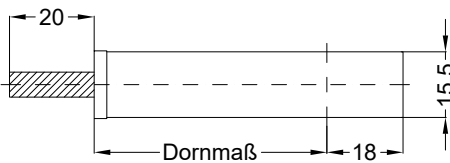

Perspektive

Schloss: T-FG1660 .../D 92/8 M4 RS
DIN LS spiegelbildlich

Technische Änderungen vorbehalten!

Schraublage
Schloss: T-FG1660 .../D 92/8 M4 RS
DIN LS spiegelbildlich

Ansichten

**Schloss: T-FG1660 .../D 92/8 M4 RS
DIN LS spiegelbildlich**

Einbausituationen der Bauteile mit Fräsmaßen

Schloss: T-FG1660 .../D 92/8 M4 RS

DIN LS spiegelbildlich

Allgemeine Vermaung

Frsmae

Situation
Schwenkriegel

Situation
Falle

Situation
Riegel

Lage
Schloss

Katalogdarstellung

Schloss: T-FG1660 .../D 92/8 M4 RS
 DIN LS spiegelbildlich

Technische Änderungen vorbehalten!