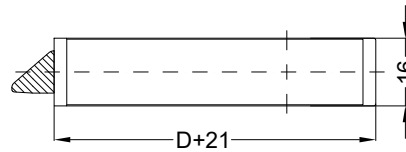

Perspektive

Schloss: T-FG1660 .../D 92/8 M4 RS
DIN LS spiegelbildlich

Technische Änderungen vorbehalten!

Schraublage
Schloss: T-FG1660 .../D 92/8 M4 RS
DIN LS spiegelbildlich

Ansichten

**Schloss: T-FG1660 .../D 92/8 M4 RS
DIN LS spiegelbildlich**

Einbausituationen der Bauteile mit Fräsmaßen

Schloss: T-FG1660 .../D 92/8 M4 RS

DIN LS spiegelbildlich

Allgemeine Vermaung

Frsmae

Situation
Schwenkriegel

Situation
Falle

Situation
Riegel

Lage
Schloss

Katalogdarstellung

Schloss: T-FG1660 .../D 92/8 M4 RS
 DIN LS spiegelbildlich

Technische Änderungen vorbehalten!