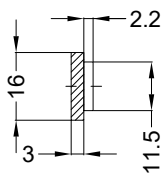

Perspektive

Schloss: T-FG1660 .../D 92/8 M4 RS
DIN LS spiegelbildlich

Technische Änderungen vorbehalten!

Schraublage
Schloss: T-FG1660 .../D 92/8 M4 RS
DIN LS spiegelbildlich

Ansichten

**Schloss: T-FG1660 .../D 92/8 M4 RS
DIN LS spiegelbildlich**

Einbausituationen der Bauteile mit Fräsmaßen

Schloss: T-FG1660 .../D 92/8 M4 RS

DIN LS spiegelbildlich

Allgemeine Vermaung

Frsmae

Situation
Schwenkriegel

Situation
Falle

Situation
Riegel

Lage
Schloss

Katalogdarstellung

Schloss: T-FG1660 .../D 92/8 M4 RS
 DIN LS spiegelbildlich

Technische Änderungen vorbehalten!