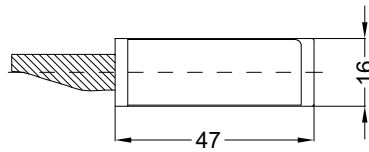

Perspektive

Schloss: T-FG1660 .../D 92/8 M4 RS
DIN LS spiegelbildlich

Technische Änderungen vorbehalten!

Schraublage
Schloss: T-FG1660 .../D 92/8 M4 RS
DIN LS spiegelbildlich

Ansichten

**Schloss: T-FG1660 .../D 92/8 M4 RS
DIN LS spiegelbildlich**

Einbausituationen der Bauteile mit Fräsmaßen

Schloss: T-FG1660 .../D 92/8 M4 RS

DIN LS spiegelbildlich

Allgemeine Vermaung

Frsmae

Situation
Schwenkriegel

Situation
Falle

Situation
Riegel

Lage
Schloss

Katalogdarstellung

Schloss: T-FG1660 .../D 92/8 M4 RS
 DIN LS spiegelbildlich

Technische Änderungen vorbehalten!