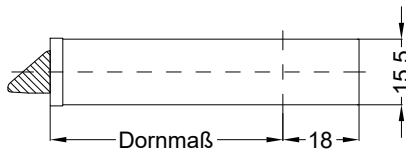

Einbausituationen der Bauteile mit Fräsmaßen

Schloss: T-FG1660 .../D 92/8 M4 RS

DIN LS spiegelbildlich

Allgemeine Vermaung

Frsmae

Situation
Schwenkriegel

Situation
Falle

Situation
Riegel

Lage
Schloss

Katalogdarstellung

Schloss: T-FG1660 .../D 92/8 M4 RS
 DIN LS spiegelbildlich

Technische Änderungen vorbehalten!