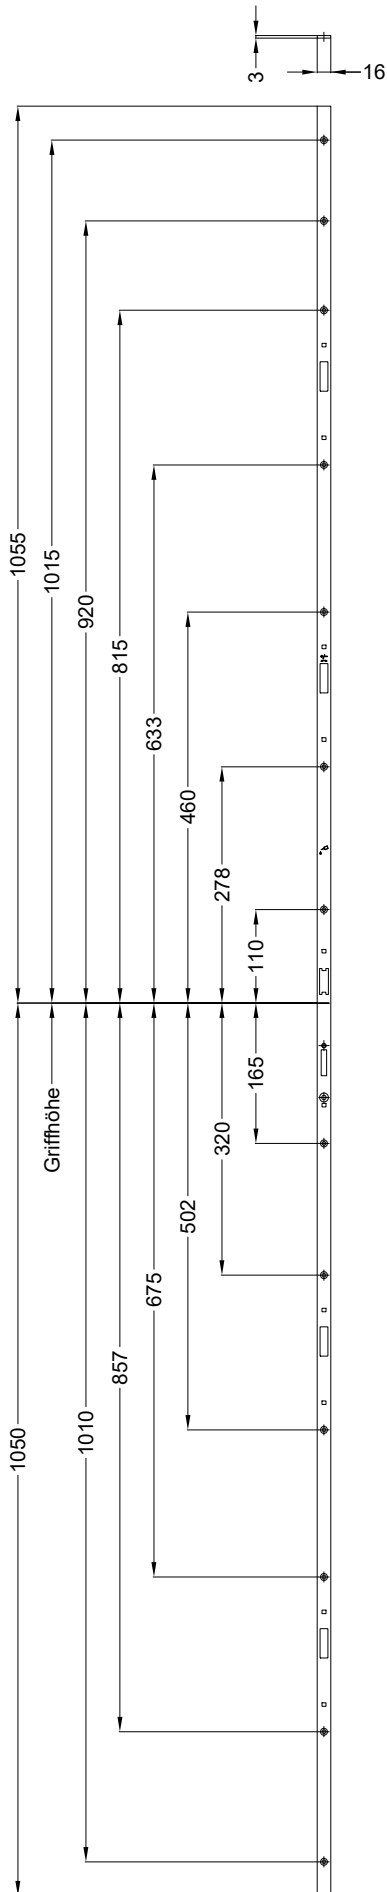

Perspektive

Schloss: T-FG1660 .../D 92/8 M4 RS
DIN LS spiegelbildlich

Technische Änderungen vorbehalten!

Schraublage
Schloss: T-FG1660 .../D 92/8 M4 RS
DIN LS spiegelbildlich

Ansichten

**Schloss: T-FG1660 .../D 92/8 M4 RS
DIN LS spiegelbildlich**

Einbausituationen der Bauteile mit Fräsmaßen

Schloss: T-FG1660 .../D 92/8 M4 RS

DIN LS spiegelbildlich

Allgemeine Vermaung

Frsmae

Situation
Schwenkriegel

Situation
Falle

Situation
Riegel

Lage
Schloss

Katalogdarstellung

Schloss: T-FG1660 .../D 92/8 M4 RS
 DIN LS spiegelbildlich

Technische Änderungen vorbehalten!