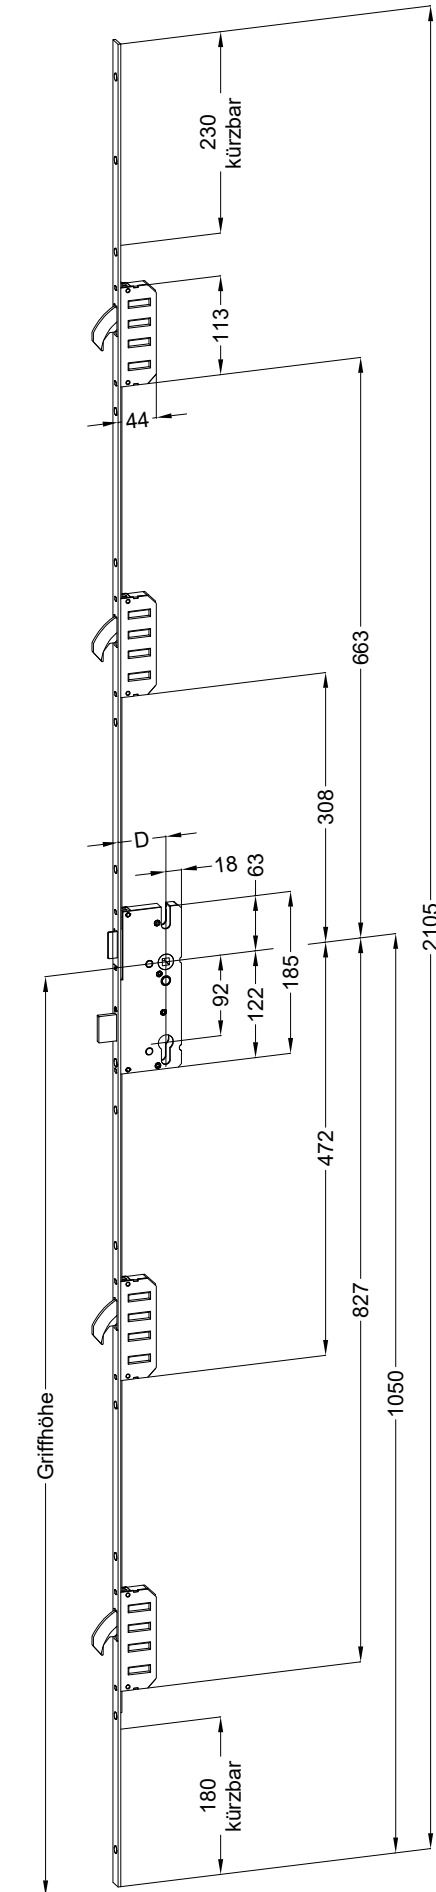

Perspektive

Schloss: T-FG1660 .../D 92/8 M4 RS
DIN LS spiegelbildlich

Technische Änderungen vorbehalten!

Schraublage
Schloss: T-FG1660 .../D 92/8 M4 RS
DIN LS spiegelbildlich

Ansichten

**Schloss: T-FG1660 .../D 92/8 M4 RS
DIN LS spiegelbildlich**

Einbausituationen der Bauteile mit Fräsmaßen

Schloss: T-FG1660 .../D 92/8 M4 RS

DIN LS spiegelbildlich

Allgemeine Vermaung

Frsmae

Situation
Schwenkriegel

Situation
Falle

Situation
Riegel

Lage
Schloss

Katalogdarstellung

Schloss: T-FG1660 .../D 92/8 M4 RS
 DIN LS spiegelbildlich

Technische Änderungen vorbehalten!