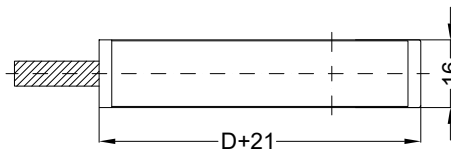

Perspektive

Schloss: T-FG1660 .../D 92/8 M4 RS
DIN LS spiegelbildlich

Technische Änderungen vorbehalten!

Schraublage
Schloss: T-FG1660 .../D 92/8 M4 RS
DIN LS spiegelbildlich

Ansichten

**Schloss: T-FG1660 .../D 92/8 M4 RS
DIN LS spiegelbildlich**

Einbausituationen der Bauteile mit Fräsmaßen

Schloss: T-FG1660 .../D 92/8 M4 RS

DIN LS spiegelbildlich

Allgemeine Vermaung

Frsmae

Situation
Schwenkriegel

Situation
Falle

Situation
Riegel

Lage
Schloss

Katalogdarstellung

Schloss: T-FG1660 .../D 92/8 M4 RS
 DIN LS spiegelbildlich

Technische Änderungen vorbehalten!