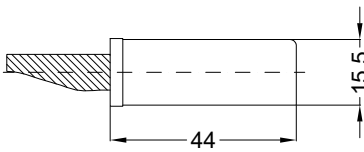

Perspektive

Schloss: T-FG1660 .../D 92/8 M4 RS
DIN LS spiegelbildlich

Technische Änderungen vorbehalten!

Schraublage
Schloss: T-FG1660 .../D 92/8 M4 RS
DIN LS spiegelbildlich

Ansichten

**Schloss: T-FG1660 .../D 92/8 M4 RS
DIN LS spiegelbildlich**

Einbausituationen der Bauteile mit Fräsmaßen

Schloss: T-FG1660 .../D 92/8 M4 RS

DIN LS spiegelbildlich

Allgemeine Vermaung

Frsmae

Situation
Schwenkriegel

Situation
Falle

Situation
Riegel

Lage
Schloss

Katalogdarstellung

Schloss: T-FG1660 .../D 92/8 M4 RS
 DIN LS spiegelbildlich

Technische Änderungen vorbehalten!