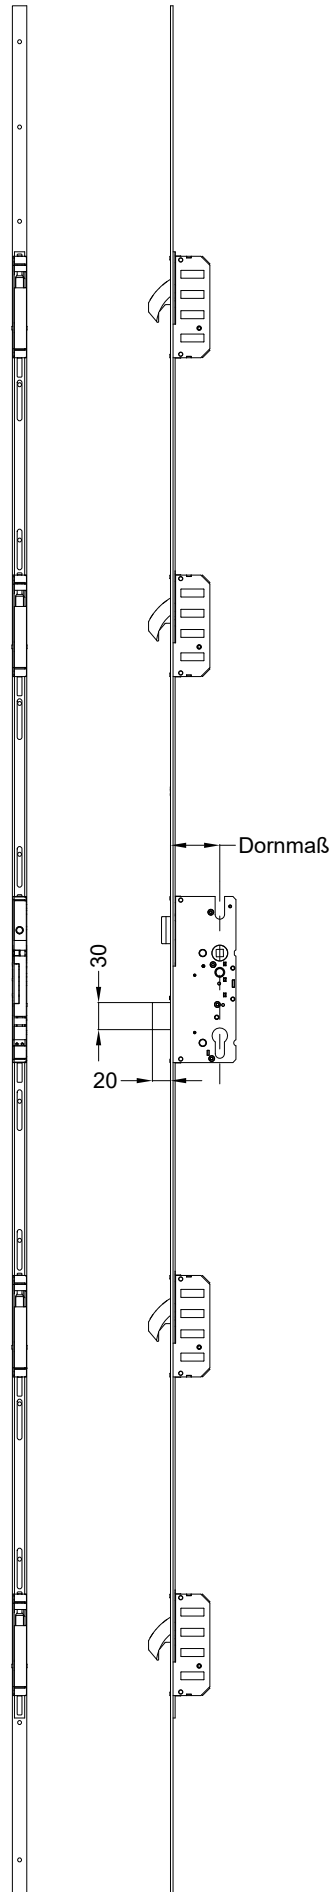

Perspektive

Schloss: T-FG1660 .../D 92/8 M4 RS
DIN LS spiegelbildlich

Technische Änderungen vorbehalten!

Schraublage
Schloss: T-FG1660 .../D 92/8 M4 RS
DIN LS spiegelbildlich

Ansichten

**Schloss: T-FG1660 .../D 92/8 M4 RS
DIN LS spiegelbildlich**

Einbausituationen der Bauteile mit Fräsmaßen

Schloss: T-FG1660 .../D 92/8 M4 RS

DIN LS spiegelbildlich

Allgemeine Vermaung

Frsmae

Situation
Schwenkriegel

Situation
Falle

Situation
Riegel

Lage
Schloss

Katalogdarstellung

Schloss: T-FG1660 .../D 92/8 M4 RS
 DIN LS spiegelbildlich

Technische Änderungen vorbehalten!