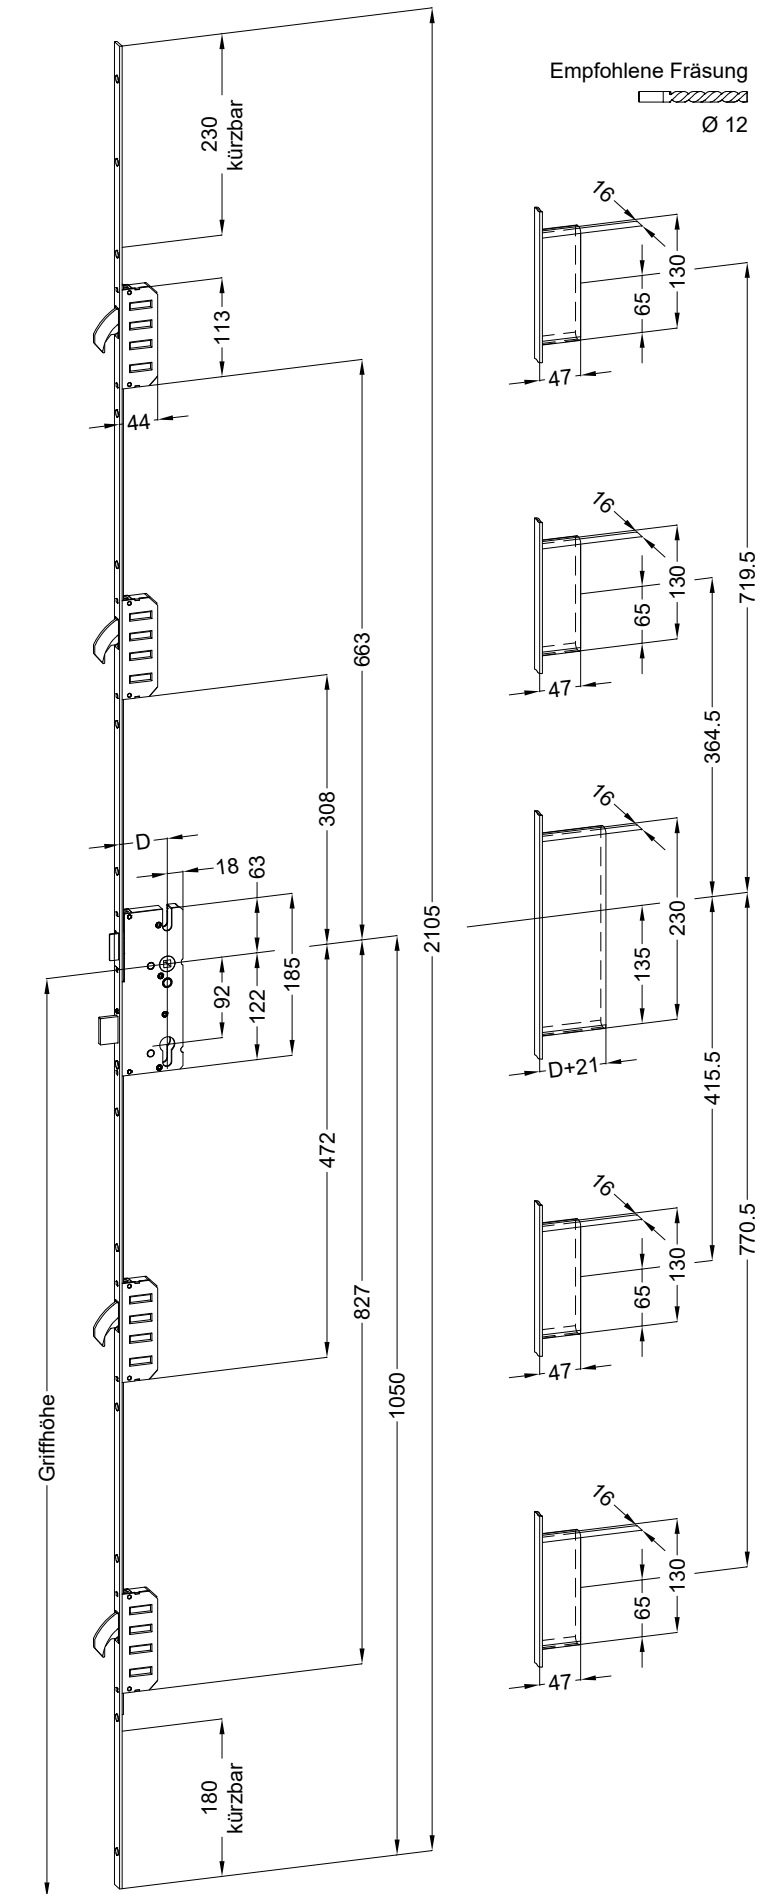

Perspektive

Schloss: T-FG1660 .../D 92/8 M4 RS
DIN LS spiegelbildlich

Technische Änderungen vorbehalten!

Schraublage
Schloss: T-FG1660 .../D 92/8 M4 RS
DIN LS spiegelbildlich

Ansichten

**Schloss: T-FG1660 .../D 92/8 M4 RS
DIN LS spiegelbildlich**

Einbausituationen der Bauteile mit Fräsmaßen

Schloss: T-FG1660 .../D 92/8 M4 RS

DIN LS spiegelbildlich

Allgemeine Vermaung

Frsmae

Situation
Schwenkriegel

Situation
Falle

Situation
Riegel

Lage
Schloss

Katalogdarstellung

Schloss: T-FG1660 .../D 92/8 M4 RS
 DIN LS spiegelbildlich

Technische Änderungen vorbehalten!