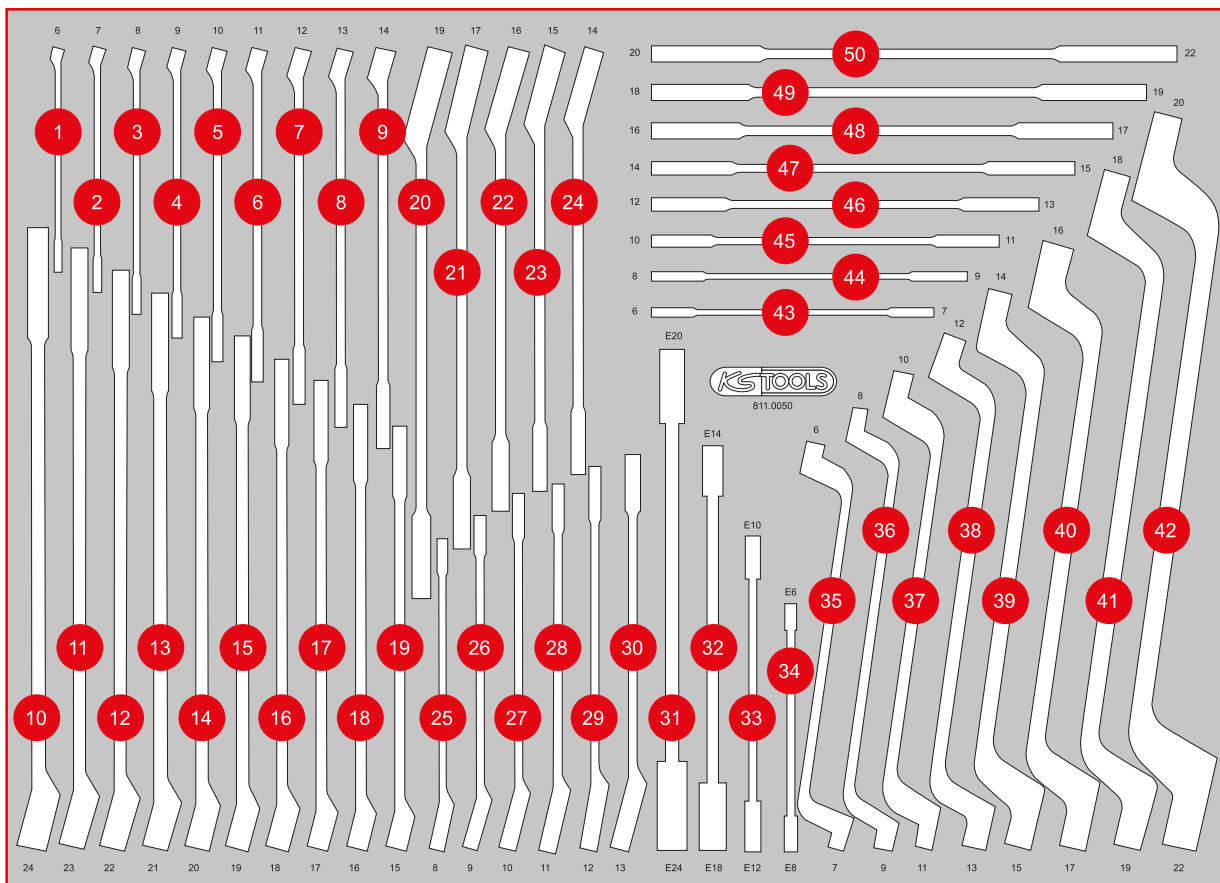

Pos.	Code	Bezeichnung	Teilligkeit	Pos.	Code	Bezeichnung	Teilligkeit	Pos.	Code	Bezeichnung	Teilligkeit
27	503.4610	GEARplus Ratschenringmaulschlüssel, umschaltbar, 10 mm	1	34	911.0371	Torx-E-Doppel-Ringschlüssel, E6 x E8	1	44	517.0702	Doppel-Maulschlüssel, 8 x 9 mm	1
28	503.4611	GEARplus Ratschenringmaulschlüssel, umschaltbar, 11 mm	1	35	517.0801	Doppel-Ringschlüssel, gekröpft, 6 x 7 mm	1	45	517.0704	Doppel-Maulschlüssel, 10 x 11 mm	1
29	503.4612	GEARplus Ratschenringmaulschlüssel, umschaltbar, 12 mm	1	36	517.0802	Doppel-Ringschlüssel, gekröpft, 8 x 9 mm	1	46	517.0707	Doppel-Maulschlüssel, 12 x 13 mm	1
30	503.4613	GEARplus Ratschenringmaulschlüssel, umschaltbar, 13 mm	1	37	517.0804	Doppel-Ringschlüssel, gekröpft, 10 x 11 mm	1	47	517.0709	Doppel-Maulschlüssel, 14 x 15 mm	1
31	911.0376	Torx-E-Doppel-Ringschlüssel, E20 x E24	1	38	517.0807	Doppel-Ringschlüssel, gekröpft, 12 x 13 mm	1	48	517.0710	Doppel-Maulschlüssel, 16 x 17 mm	1
32	911.0374	Torx-E-Doppel-Ringschlüssel, E14 x E18	1	39	517.0809	Doppel-Ringschlüssel, gekröpft, 14 x 15 mm	1	49	517.0712	Doppel-Maulschlüssel, 18 x 19 mm	1
33	911.0373	Torx-E-Doppel-Ringschlüssel, E10 x E12	1	40	517.0810	Doppel-Ringschlüssel, gekröpft, 16 x 17 mm	1	50	517.0714	Doppel-Maulschlüssel, 20 x 22 mm	1
				41	517.0812	Doppel-Ringschlüssel, gekröpft, 18 x 19 mm	1				
				42	517.0813	Doppel-Ringschlüssel, gekröpft, 20 x 22 mm	1				
				43	517.0701	Doppel-Maulschlüssel, 6 x 7 mm	1