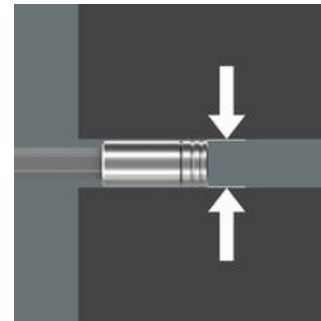

- Für den universellen Einsatz
- 300 mm lange starre Klinge
- Bithalter mit sehr schlanker Bauform für Arbeiten in engen Bauräumen
- Sichere Bithaltesfunktion durch Verriegelungsmechanismus. Mit starkem Dauermagneten.
- Kompakter Edelstahlhalter für Bits mit 1/4" Außensechskanttrieb entsprechend DIN 3126, ISO 1173 Form C 6,3 und E 6,3
- 6 zähnharte Bits, für den universellen Einsatz

Bit-Set für den universellen Einsatz. Bit-Handhalter mit 300 mm langer Klinge und sehr schlanker, verriegelbarer Bit-Aufnahme zum Erreichen schwer zugänglicher Stellen. Dank der besonders schlanken Konstruktion können auch Schrauben in sehr engen Einbausituationen betätigt werden. Mehrkomponentiger Kraftform Griff für hohe Arbeitsgeschwindigkeiten und besonders ergonomisches Verschrauben. Im Griff integriertes Magazin zur Aufbewahrung der Bits. 6 zähnharte, 25 mm lange Bits (Kreuzschlitz Phillips und Pozidriv und TORX®). So ersetzt dieses Set einen 6-teiligen Schraubendrehersatz und reduziert die notwendige Ausrüstung auf ein Minimum. Mit Sechskantabrollschutz gegen Wegrollen.

## 300 mm lange Klinge

Die 300 mm lange Klinge ermöglicht es, auch tiefgelegene Verschraubungen zu erreichen.

## Schlanker Bithalter

Die 300 mm lange Klinge ermöglicht es, auch tiefgelegene Verschraubungen zu erreichen.

Durch den besonders schlanken Bithalter kann auch in sehr engen Arbeitsräumen gearbeitet werden.