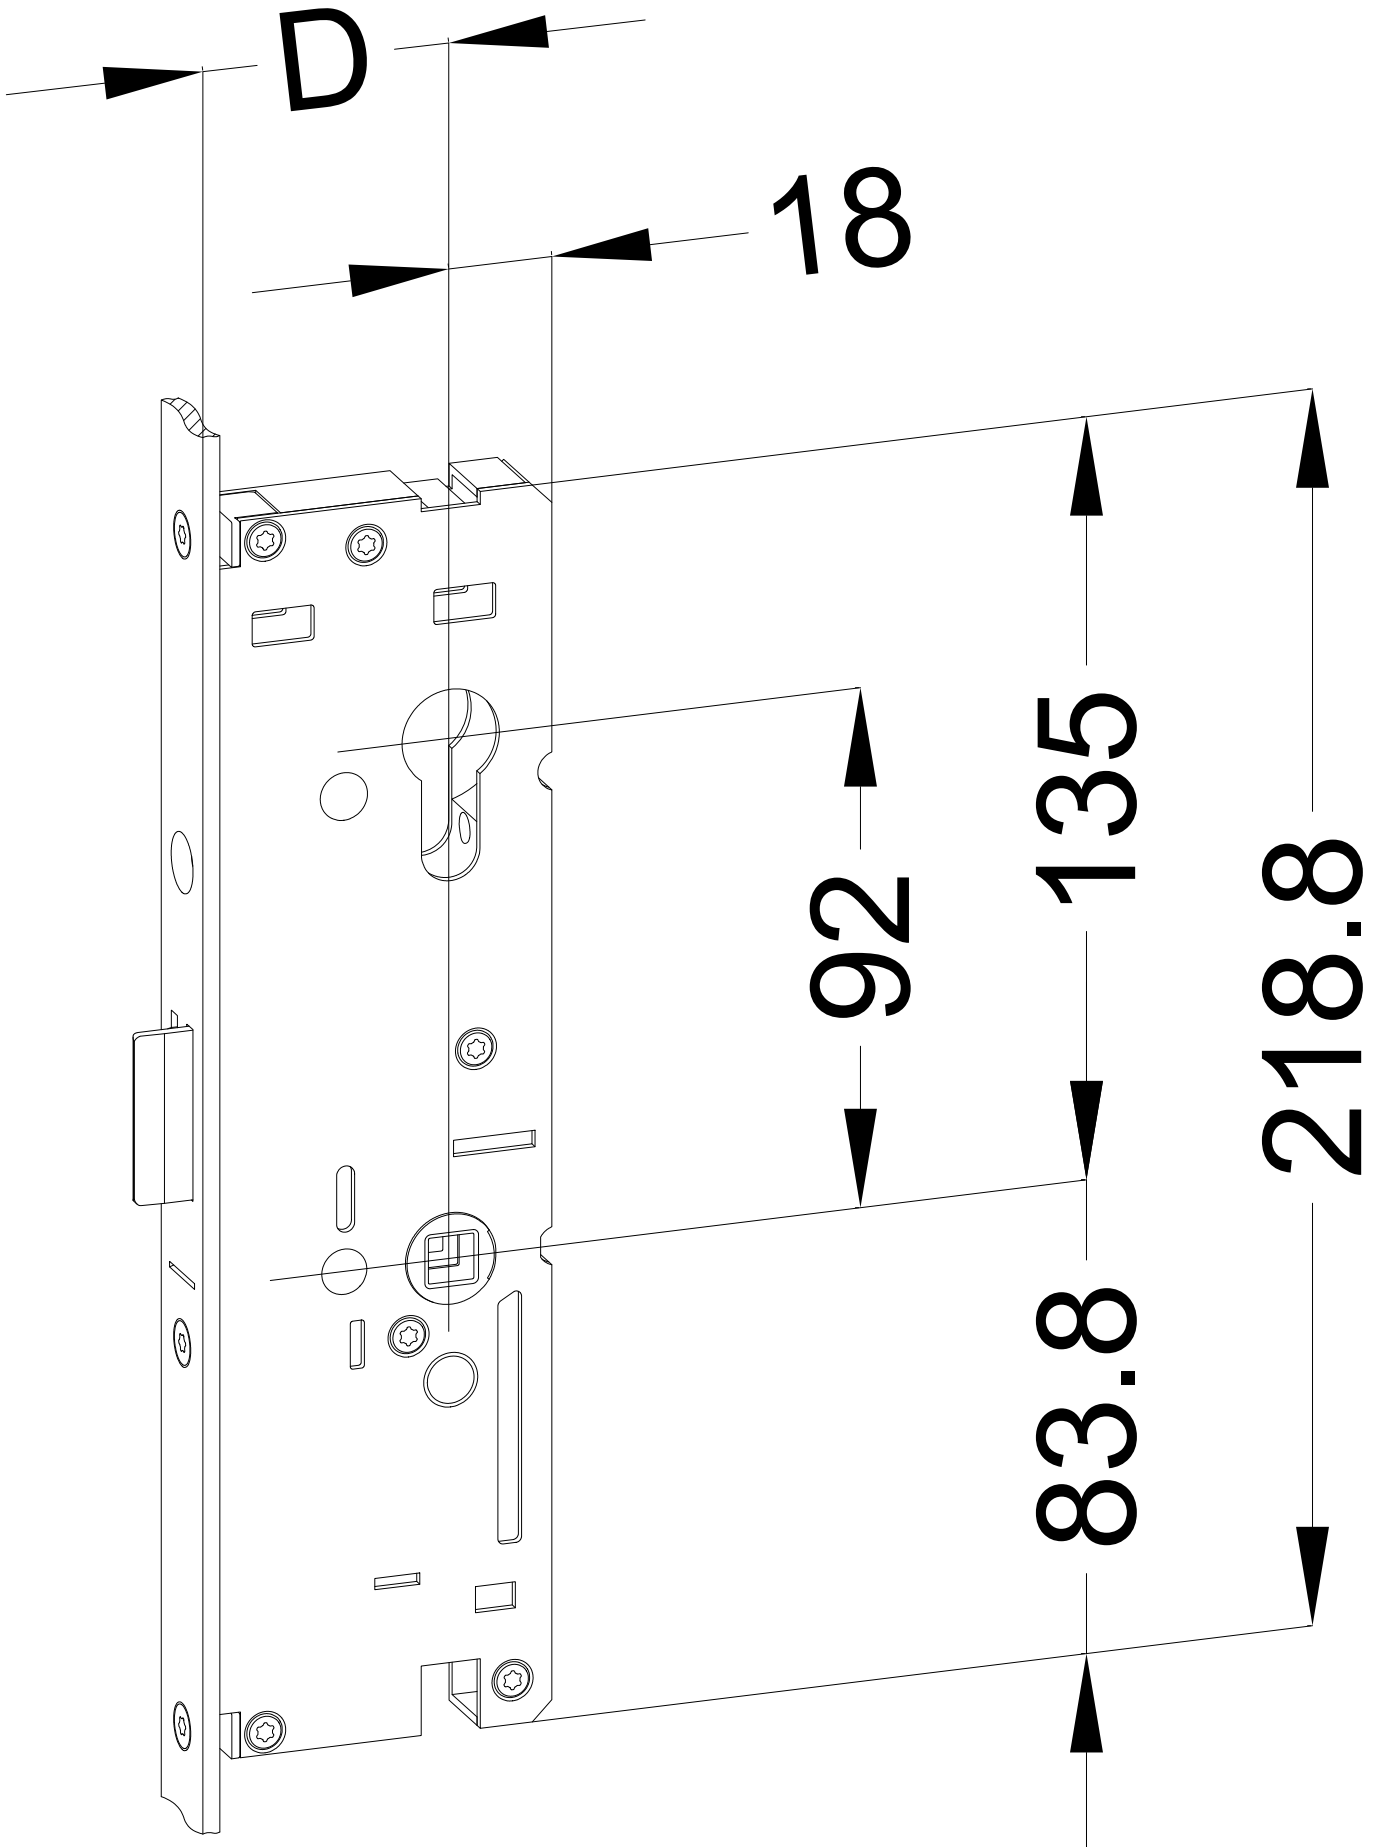

Perspektive  
Schloss:

T-G3 SK TTPC D 92/... F RS BL  
DIN LS spiegelbildlich

**WINK  
HAUS**

Technische Änderungen vorbehalten!