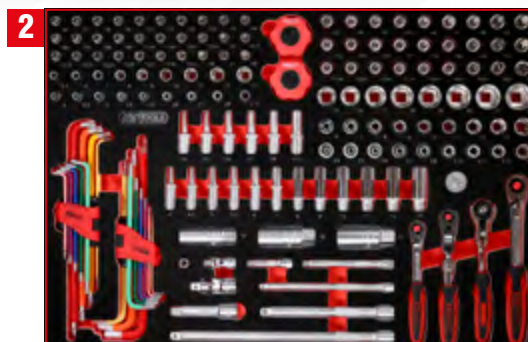

P15 Werkstattwagen mit 423 Werkzeugen für 6 Schubladen

815.6423

M

PAKETPREIS!

6 x M / 423 Teile

2.249,-^{EUR}

815.6423

Schraubendreher-Satz

811.0024

Detaillierte Auflistung der Werkzeuge, siehe Seite 186

1/4" + 3/8" Steckschlüssel-Satz

811.0156

Detaillierte Auflistung der Werkzeuge, siehe Seite 144

1/2" Steckschlüssel-Satz

811.0095

Detaillierte Auflistung der Werkzeuge, siehe Seite 158

Schraubenschlüssel-Satz

811.0053

Detaillierte Auflistung der Werkzeuge, siehe Seite 214

3/8" + 1/2" Kraft-Steckschlüssel-Satz

811.0073

Detaillierte Auflistung der Werkzeuge, siehe Seite 182

Zangen- / Hammer- / und Meißel-Satz