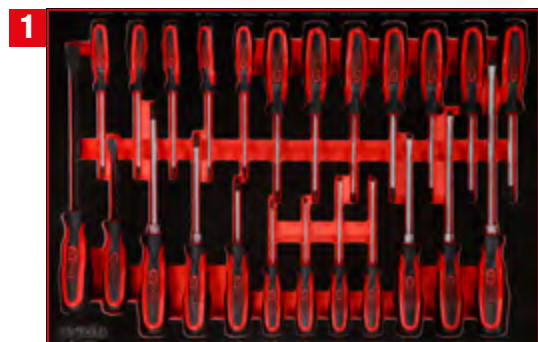

P15 Werkstattwagen mit 423 Werkzeugen für 6 Schubladen

815.6423

M

PAKETPREIS!

6 x M / 423 Teile

2.249,-^{EUR}

815.6423

Schraubendreher-Satz

811.0024

Detaillierte Auflistung der Werkzeuge, siehe Seite 186

1/4" + 3/8" Steckschlüssel-Satz

811.0156

Detaillierte Auflistung der Werkzeuge, siehe Seite 144

1/2" Steckschlüssel-Satz

811.0095

Detaillierte Auflistung der Werkzeuge, siehe Seite 158

Schraubenschlüssel-Satz

811.0053

Detaillierte Auflistung der Werkzeuge, siehe Seite 214

3/8" + 1/2" Kraft-Steckschlüssel-Satz

811.0073

Detaillierte Auflistung der Werkzeuge, siehe Seite 182

Zangen- / Hammer- / und Meißel-Satz