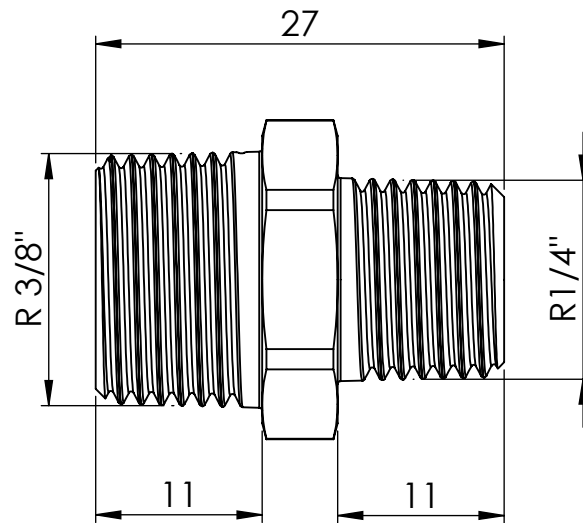

B

B

C

C

D

D

				Maßstab / Scale: 2:1	
				Material: CW 614N (CuZn39Pb3)	
				Benennung / Designation:	
				Doppelgewindenippel double nipple	
		 Schützenstraße 27, 72574 Bad Urach Telefon: 07125 9497-0		Artikelnummer / item number:	
				134996	
				Status	
				Version	
				Format	
				A4	
				Blatt / von sheet / of	
				2 / 2	

Maßstab / Scale: 2:1	
Material: CW 614N (CuZn39Pb3)	
Benennung / Designation:	
Doppelgewindenippel double nipple	
Artikelnummer / item number:	Status
134996	Version
Typ-Nr.: MS252R1438	Format
	A4
	Blatt / von sheet / of
	2 / 2