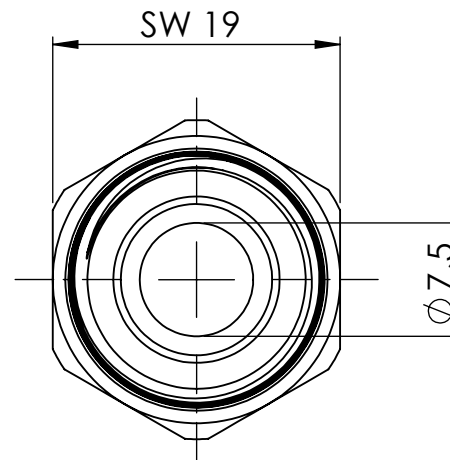

B

B

C

C

D

D

				Maßstab / Scale: 2:1	
				Material: CW 614N (CuZn39Pb3)	
				Benennung / Designation:	
				Doppelgewindenippel double nipple	
		 Schützenstraße 27, 72574 Bad Urach Telefon: 07125 9497-0		Artikelnummer / item number:	
				134996	
				Status	
				Version	
				Format	
				A4	
				Blatt / von sheet / of	
				2 / 2	

Maßstab / Scale: 2:1	
Material: CW 614N (CuZn39Pb3)	
Benennung / Designation:	
Doppelgewindenippel double nipple	
Artikelnummer / item number:	Status
134996	Version
Typ-Nr.: MS252R1438	Format
	A4
	Blatt / von sheet / of
	2 / 2