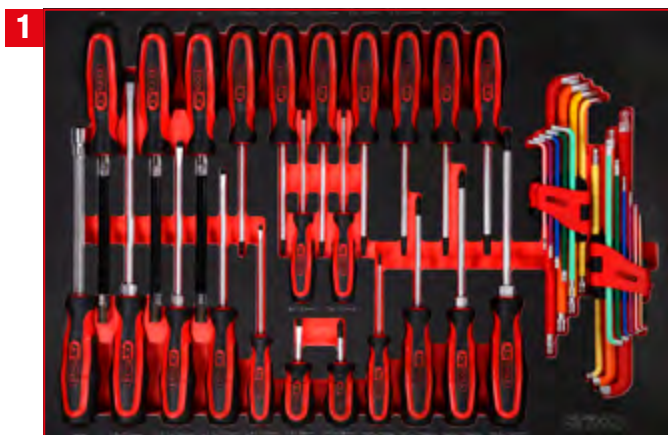

# P10 Werkstattwagen

mit 397 Werkzeugen für 7 Schubladen

810.7397

**PAKETPREIS!**

**7 x M  
397 Teile**

**2.349,-<sup>EUR</sup>**

810.7397

Schraubenschlüssel-Satz

811.0041

Detaillierte Auflistung der Werkzeuge, siehe Seite 190

1/4" + 3/8" + 1/2" Steck-  
schlüssel-Satz

811.0111

Detaillierte Auflistung der Werkzeuge, siehe Seite 168