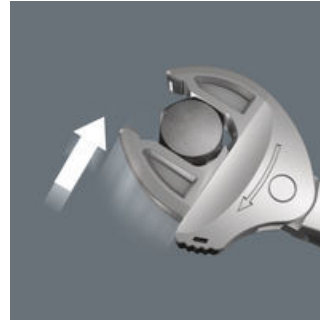

**2-farbige Schaumstoffeinlage**

Nach der Entnahme des Werkzeugs sieht man den hellgrauen zweiten Schaumstoff. Hierdurch werden fehlende Werkzeuge schnell erkannt.

**Joker 6004: Automatisch und stufenlos selbsteinstellend**

Durch die automatisch stufenlos zugreifenden parallel geführten Backen deckt der Joker Maulschlüssel 6004 alle Abmessungen im jeweiligen Anwendungsbereich ab. Die benötigte Größe findet der Schlüssel beim Ansetzen an der Mutter oder Schraube ohne Einstellen von selbst.

**Joker 6004: Schraubenschonend**

Die parallelen glatten Backen des Joker 6004 ermöglichen eine Flächenpressung und können dadurch das Verrunden der Mutter bzw. des Schraubenkopfes vermeiden, was bei der Kraftübertragung über Ecken auftreten kann.