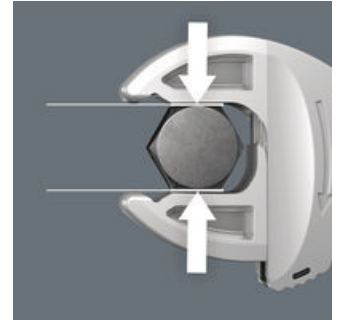

**2-farbige Schaumstoffeinlage**

Nach der Entnahme des Werkzeugs sieht man den hellgrauen zweiten Schaumstoff. Hierdurch werden fehlende Werkzeuge schnell erkannt.

**Joker 6004: Automatisch und stufenlos selbsteinstellend**

Durch die automatisch stufenlos zugreifenden parallel geführten Backen deckt der Joker Maulschlüssel 6004 alle Abmessungen im jeweiligen Anwendungsbereich ab. Die benötigte Größe findet der Schlüssel beim Ansetzen an der Mutter oder Schraube ohne Einstellen von selbst.

**Joker 6004: Schraubenschonend**

Die parallelen glatten Backen des Joker 6004 ermöglichen eine Flächenpressung und können dadurch das Verrunden der Mutter bzw. des Schraubenkopfes vermeiden, was bei der Kraftübertragung über Ecken auftreten kann.