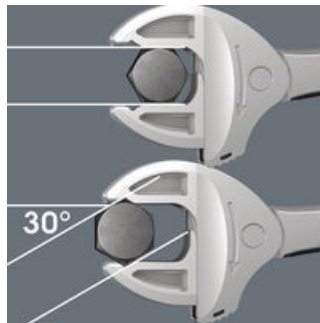

**Joker 6004: Schraubenschonend**

Die parallelen glatten Backen des Joker 6004 ermöglichen eine Flächenpressung und können dadurch das Verrunden der Mutter bzw. des Schraubenkopfes vermeiden, was bei der Kraftübertragung über Ecken auftreten kann.

**Joker 6004: Ratschenmechanik für schnelles Arbeiten**

Die Ratschenfunktion im Maul sorgt für schnelles und durchgängiges Schrauben ohne Absetzen.

**Joker 6004: Niedriger Rückschwenkwinkel**

Über die Eckweitenprismen im Maul wird ein Rückschwenkwinkel von nur 30° ermöglicht.