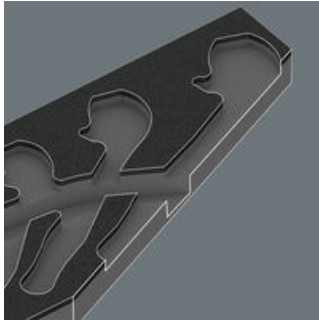

Schaumstoffeinlagen für Werkstattwagen

Sichere Aufbewahrung und schneller Überblick

Die Werkzeuge sitzen durch präzise Konturausschnitte sicher im Schaumstoff, sind aber leicht zu entnehmen. Die durchdachte Anordnung der Werkzeuge sorgt für platzsparende Unterbringung und schnellen Zugriff auf das Werkzeug.