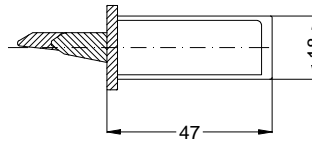

Ansichten
Schloss:

STV-AV3-FW2460 L.../D A9 92/... M2 RS
DIN LS spiegelbildlich

Technische Änderungen vorbehalten!

Katalogdarstellung

Schloss:

STV-AV3-FW2460 L.../D A9 92/... M2 RS
DIN LS spiegelbildlich

Technische Änderungen vorbehalten!

Einbausituationen der Bauteile mit Fräsmaßen

Schloss: STV-AV3-FW2460 L.../D A9 92/... M2 RS
 DIN LS spiegelbildlich

Allgemeine Vermaung

Frsmae

Situation
Schwenkriegel

Situation
Trwchter

Situation
Taststift