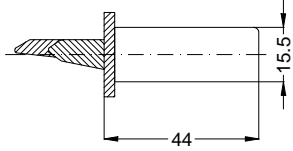

Ansichten
Schloss:

STV-AV3-FW2460 L.../D A9 92/... M2 RS
DIN LS spiegelbildlich

Technische Änderungen vorbehalten!

Katalogdarstellung

Schloss:

STV-AV3-FW2460 L.../D A9 92/... M2 RS
DIN LS spiegelbildlich

Technische Änderungen vorbehalten!

Einbausituationen der Bauteile mit Fräsmaßen

Schloss: STV-AV3-FW2460 L.../D A9 92/... M2 RS
 DIN LS spiegelbildlich

Allgemeine Vermaung

Frsmae

Situation
Schwenkriegel

Situation
Trwchter

Situation
Taststift