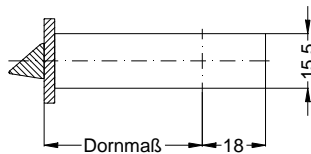

Einbausituationen der Bauteile mit Fräsmaßen

Schloss: STV-AV3-FW2460 L.../D A9 92/... M2 RS
 DIN LS spiegelbildlich

Allgemeine Vermaung

Frsmae

Situation
Schwenkriegel

Situation
Trwchter

Situation
Taststift

Situation
Falle

Situation
Riegel

Lage
Schloss