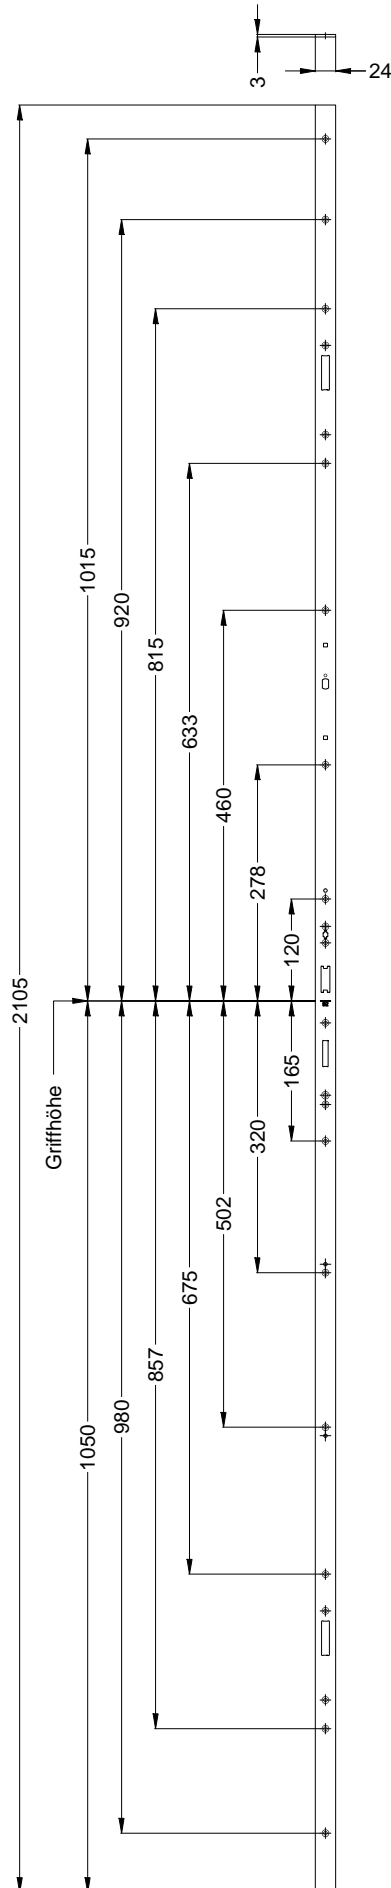

Perspektive
Schloss:

STV-AV3-FW2460 L.../D A9 92/... M2 RS
DIN LS spiegelbildlich

Technische Änderungen vorbehalten!

Schraublage
Schloss:

STV-AV3-FW2460 L.../D A9 92/... M2 RS
DIN LS spiegelbildlich

Technische Änderungen vorbehalten!

Ansichten
Schloss:

STV-AV3-FW2460 L.../D A9 92/... M2 RS
DIN LS spiegelbildlich

Technische Änderungen vorbehalten!

Katalogdarstellung

Schloss:

STV-AV3-FW2460 L.../D A9 92/... M2 RS
DIN LS spiegelbildlich

Technische Änderungen vorbehalten!

Einbausituationen der Bauteile mit Fräsmaßen

Schloss: STV-AV3-FW2460 L.../D A9 92/... M2 RS
 DIN LS spiegelbildlich

Allgemeine Vermaung

Frsmae

Situation
Schwenkriegel

Situation
Trwchter

Situation
Taststift

Situation
Falle

Situation
Riegel

Lage
Schloss