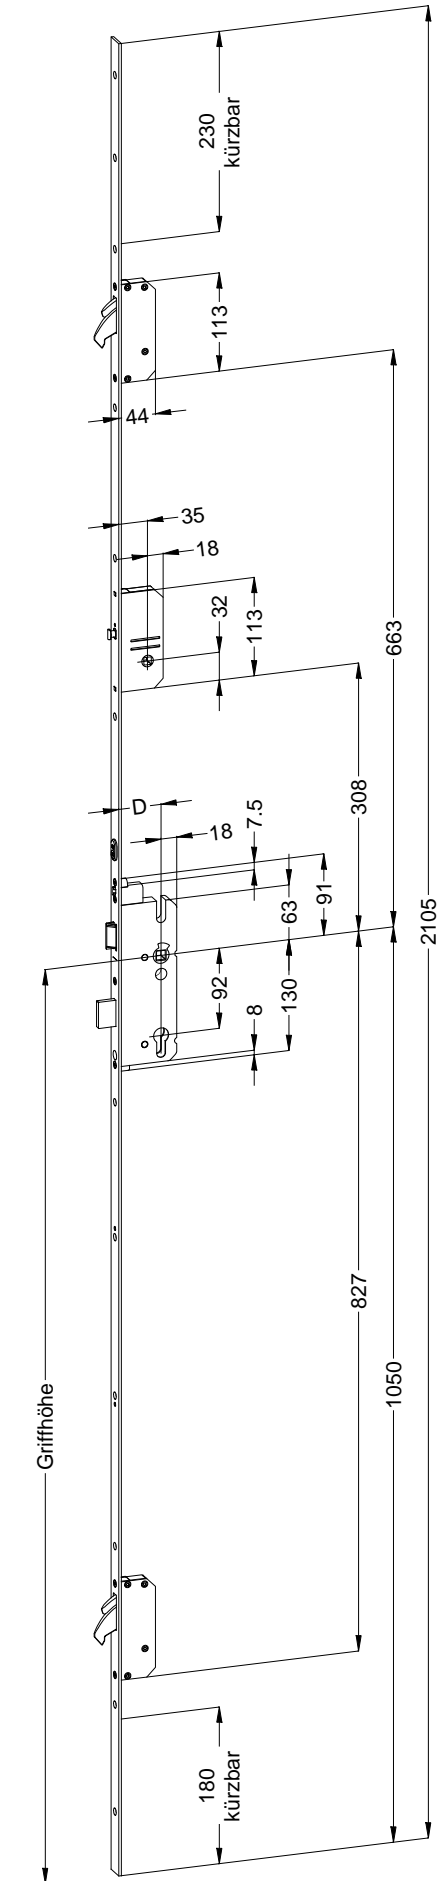

Perspektive
Schloss:

STV-AV3-FW2460 L.../D A9 92/... M2 RS
DIN LS spiegelbildlich

Technische Änderungen vorbehalten!

Schraublage
Schloss:

STV-AV3-FW2460 L.../D A9 92/... M2 RS
DIN LS spiegelbildlich

Technische Änderungen vorbehalten!

Ansichten
Schloss:

STV-AV3-FW2460 L.../D A9 92/... M2 RS
DIN LS spiegelbildlich

Technische Änderungen vorbehalten!

Katalogdarstellung

Schloss:

STV-AV3-FW2460 L.../D A9 92/... M2 RS
DIN LS spiegelbildlich

Technische Änderungen vorbehalten!

Einbausituationen der Bauteile mit Fräsmaßen

Schloss: STV-AV3-FW2460 L.../D A9 92/... M2 RS
 DIN LS spiegelbildlich

Allgemeine Vermaung

Frsmae

Situation
Schwenkriegel

Situation
Trwchter

Situation
Taststift

Situation
Falle

Situation
Riegel

Lage
Schloss