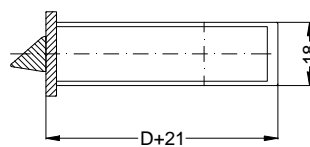

Einbausituationen der Bauteile mit Fräsmaßen

Schloss: STV-AV3-FW2460 L.../D A9 92/... M2 RS
 DIN LS spiegelbildlich

Allgemeine Vermaung

Frsmae

Situation
Schwenkriegel

Situation
Trwchter

Situation
Taststift

Situation
Falle

Situation
Riegel

Lage
Schloss