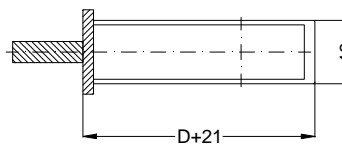

Einbausituationen der Bauteile mit Fräsmaßen

Schloss: STV-AV3-FW2460 L.../D A9 92/... M2 RS
 DIN LS spiegelbildlich

Allgemeine Vermaung

Frsmae

Situation
Schwenkriegel

Situation
Trwchter

Situation
Taststift

Situation
Falle

Situation
Riegel

Lage
Schloss