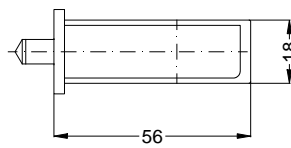

Einbausituationen der Bauteile mit Fräsmaßen

Schloss: STV-AV3-FW2460 L.../D A9 92/... M2 RS
 DIN LS spiegelbildlich

Allgemeine Vermaung

Frsmae

Situation
Schwenkriegel

Situation
Trwchter

Situation
Taststift

Situation
Falle

Situation
Riegel

Lage
Schloss