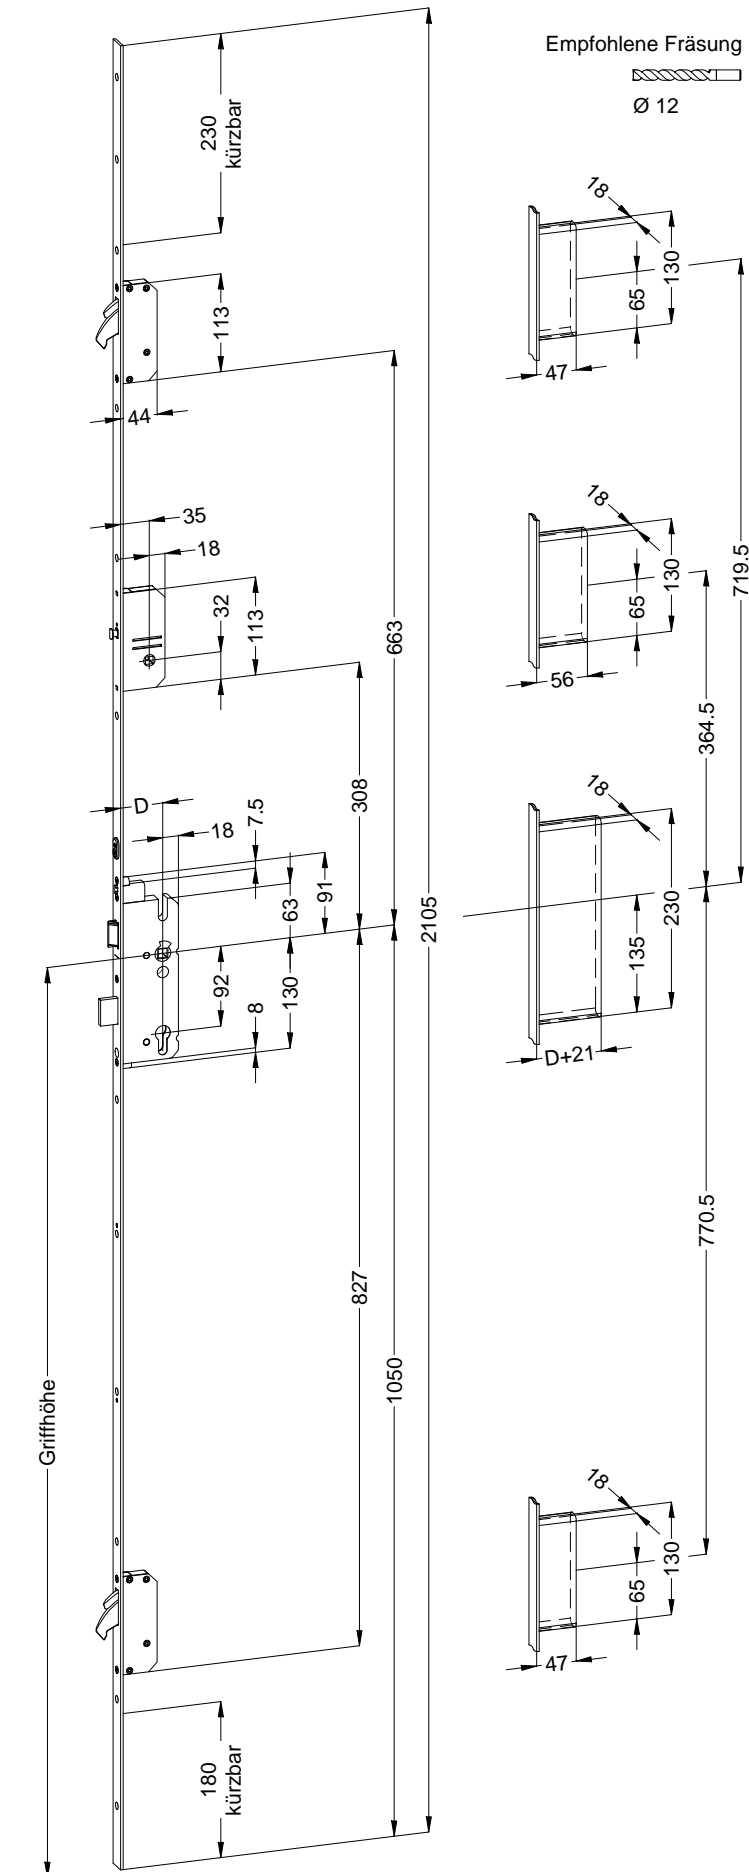

Perspektive
Schloss:

STV-AV3-FW2460 L.../D A9 92/... M2 RS
DIN LS spiegelbildlich

Technische Änderungen vorbehalten!

Schraublage
Schloss:

STV-AV3-FW2460 L.../D A9 92/... M2 RS
DIN LS spiegelbildlich

Technische Änderungen vorbehalten!

Ansichten
Schloss:

STV-AV3-FW2460 L.../D A9 92/... M2 RS
DIN LS spiegelbildlich

Technische Änderungen vorbehalten!

Katalogdarstellung

Schloss:

STV-AV3-FW2460 L.../D A9 92/... M2 RS
DIN LS spiegelbildlich

Technische Änderungen vorbehalten!

Einbausituationen der Bauteile mit Fräsmaßen

Schloss: STV-AV3-FW2460 L.../D A9 92/... M2 RS
 DIN LS spiegelbildlich

Allgemeine Vermaung

Frsmae

Situation
Schwenkriegel

Situation
Trwchter

Situation
Taststift

Situation
Falle

Situation
Riegel

Lage
Schloss