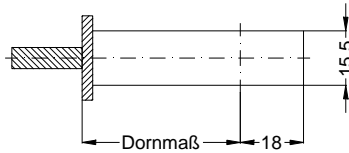

Einbausituationen der Bauteile mit Fräsmaßen

Schloss: STV-AV3-FW2460 L.../D A9 92/... M2 RS
 DIN LS spiegelbildlich

Allgemeine Vermaung

Frsmae

Situation
Schwenkriegel

Situation
Trwchter

Situation
Taststift

Situation
Falle

Situation
Riegel

Lage
Schloss