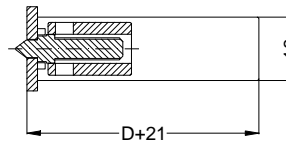

Einbausituationen der Bauteile mit Fräsmaßen

Schloss: STV-AV3-FW2460 L.../D A9 92/... M2 RS
 DIN LS spiegelbildlich

Allgemeine Vermaung

Frsmae

Situation
Schwenkriegel

Situation
Trwchter

Situation
Taststift

Situation
Falle

Situation
Riegel

Lage
Schloss