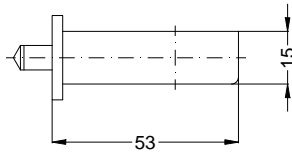

Einbausituationen der Bauteile mit Fräsmaßen

Schloss: STV-AV3-FW2460 L.../D A9 92/... M2 RS
 DIN LS spiegelbildlich

Allgemeine Vermaung

Frsmae

Situation
Schwenkriegel

Situation
Trwchter

Situation
Taststift

Situation
Falle

Situation
Riegel

Lage
Schloss