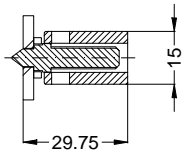

Ansichten
Schloss:

STV-AV3-FW2460 L.../D A9 92/... M2 RS
DIN LS spiegelbildlich

Technische Änderungen vorbehalten!

Katalogdarstellung

Schloss:

STV-AV3-FW2460 L.../D A9 92/... M2 RS
DIN LS spiegelbildlich

Technische Änderungen vorbehalten!

Einbausituationen der Bauteile mit Fräsmaßen

Schloss: STV-AV3-FW2460 L.../D A9 92/... M2 RS
 DIN LS spiegelbildlich

Allgemeine Vermaung

Frsmae

Situation
Schwenkriegel

Situation
Trwchter

Situation
Taststift

Situation
Falle

Situation
Riegel

Lage
Schloss