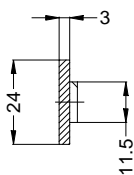

Einbausituationen der Bauteile mit Fräsmaßen

Schloss: STV-AV3-FW2460 L.../D A9 92/... M2 RS
 DIN LS spiegelbildlich

Allgemeine Vermaung

Frsmae

Situation
Schwenkriegel

Situation
Trwchter

Situation
Taststift

Situation
Falle

Situation
Riegel

Lage
Schloss