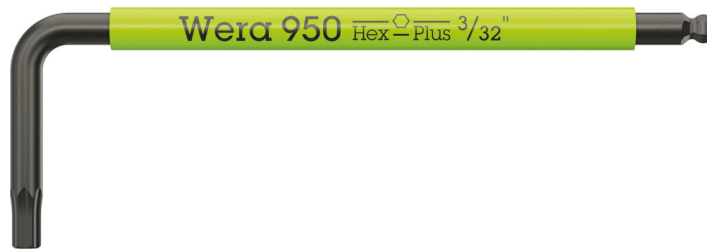

Winkelschlüssel für Innensechskantschrauben

| | | | |
|--------------------|-------------------------------|-----------------------|------------|
| EAN: | 4013288230195 | Abmessung: | 65x4x21 mm |
| Teilenr: | 05022652001 | Gewicht: | 4 g |
| Artikel-Nr: | 950 SPKS Multicolour Imperial | Ursprungsland: | CZ |
| | | Zolltarifnr.: | 82041100 |

- Kurze Ausführung
- Zöllig
- Winkelschlüssel für Innensechskantschrauben
- Hex-Plus lässt Innensechskantschrauben länger leben
- Farbcodierte, grifffreundliche Schlauchummantelung, auch bei niedrigen Temperaturen
- Mit Sechskant-Kugelkopf am langen Schenkel
- Abriebfeste Größenkennzeichnung

Hochwertiger Wera Winkelschlüssel mit farbcodierter, komfortabler Schlauchummantelung. Dadurch ist das Werkzeug schnell zur Hand und der ergonomische und angenehme Griff schont die Hände auch bei niedrigen Temperaturen. Winkelschlüssel mit Hex-Plus-Profil: Bietet größere Anlageflächen im Schraubenkopf. Die Kerbwirkung wird dadurch auf ein Minimum reduziert, die Zerstörung des Schraubenkopfes nahezu eliminiert. Die Kugel am langen Schenkel erlaubt sicheres Arbeiten auch in schwierigen Einbaulagen. Die BlackLaser-Oberflächenbehandlung sorgt für hervorragenden Oberflächenschutz, auch vor Korrosion, und lange Lebensdauer. Gelaserte und dadurch abriebfeste Größenkennzeichnung auf den Winkelschlüsseln für schnellen Zugriff.

Winkelschlüssel für Innensechskantschrauben

Winkelschlüssel mit Kunststoffummantelung

Wir haben die klassischen Winkelschlüssel einfach in Frage gestellt, weil sie beim Arbeiten viel zu oft die Schraubenkopfprofile verrunden. Mit der Folge, dass Schrauben nicht mehr betätigt werden können und man abrutscht. Wera Hex-Plus Werkzeuge haben größere Anlageflächen im Schraubenkopf. Die Kerbwirkung und damit die Deformierung der Schraube werden verringert. Gleichzeitig können bis zu 20 % höhere Drehmomente übertragen werden.