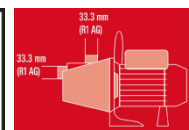

## Logistische Daten

- |                                   |                    |
|-----------------------------------|--------------------|
| - Produktgewicht                  | 5.9 kg             |
| - Bruttogewicht Einzelverpackung  | 9.06 kg            |
| - Maße Einzelverpackung           | 355 x 285 x 325 mm |
| - Stück pro Exportkarton          | 1 STK              |
| - Bruttogewicht Exportkarton      | 9.06 kg            |
| - Maße Exportkarton               | 365 x 290 x 322 mm |
| - Containermengen (20"/40"/40"HC) | 850   1670   1980  |

ON/OFF SWITCH

CARRYING HANDLE

WATER FILLER SCREW

WATER DRAIN SCREW

INCL. SUCTION HOSE

33.3 mm (R1 AG)  
33.3 mm (R1 AG)

CARRYING HANDLE

ROBUST