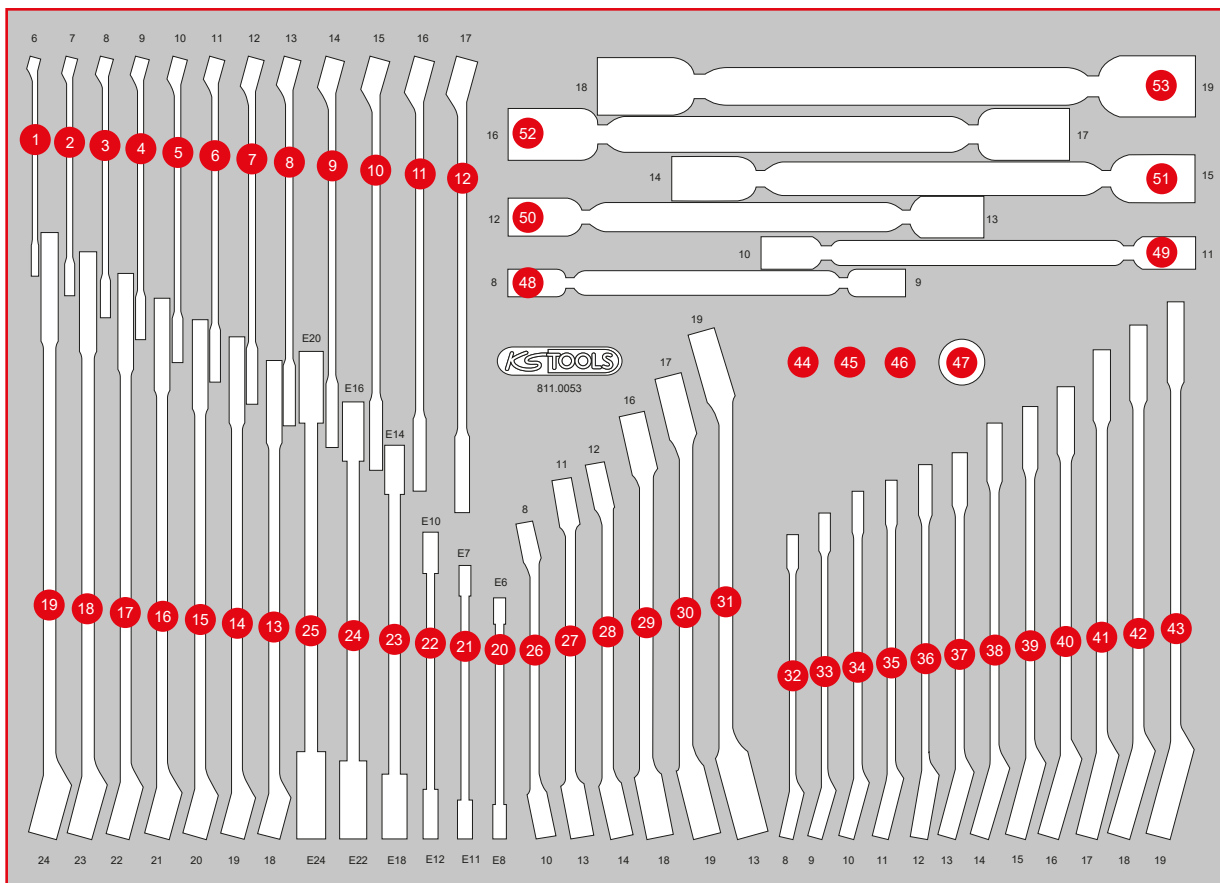

811.0053

**M** Schraubenschlüssel-Satz

**409, <sup>EUR</sup>-**

568 x 398

Pos.	Code	Bezeichnung	Teilligkeit	Pos.	Code	Bezeichnung	Teilligkeit	Pos.	Code	Bezeichnung	Teilligkeit
1	517.0606	Ringmaulschlüssel, abgewinkelt, 6 mm	1	12	517.0617	Ringmaulschlüssel, abgewinkelt, 17 mm	1	23	911.0374	Torx-E-Doppel-Ringschlüssel, E14 x E18	1
2	517.0607	Ringmaulschlüssel, abgewinkelt, 7 mm	1	13	517.0618	Ringmaulschlüssel, abgewinkelt, 18 mm	1	24	911.0375	Torx-E-Doppel-Ringschlüssel, E16 x E22	1
3	517.0608	Ringmaulschlüssel, abgewinkelt, 8 mm	1	14	517.0619	Ringmaulschlüssel, abgewinkelt, 19 mm	1	25	911.0376	Torx-E-Doppel-Ringschlüssel, E20 x E24	1
4	517.0609	Ringmaulschlüssel, abgewinkelt, 9 mm	1	15	517.0620	Ringmaulschlüssel, abgewinkelt, 20 mm	1	26	517.0252	Offener Doppel-Ringschlüssel, abgewinkelt, 8 x 10 mm	1
5	517.0610	Ringmaulschlüssel, abgewinkelt, 10 mm	1	16	517.0621	Ringmaulschlüssel, abgewinkelt, 21 mm	1	27	517.9244	Offener Doppel-Ringschlüssel, abgewinkelt, 11 x 13 mm	1
6	517.0611	Ringmaulschlüssel, abgewinkelt, 11 mm	1	17	517.0622	Ringmaulschlüssel, abgewinkelt, 22 mm	1	28	517.0258	Offener Doppel-Ringschlüssel, abgewinkelt, 12 x 14 mm	1
7	517.0612	Ringmaulschlüssel, abgewinkelt, 12 mm	1	18	517.0623	Ringmaulschlüssel, abgewinkelt, 23 mm	1	29	517.0263	Offener Doppel-Ringschlüssel, abgewinkelt, 16 x 18 mm	1
8	517.0613	Ringmaulschlüssel, abgewinkelt, 13 mm	1	19	517.0624	Ringmaulschlüssel, abgewinkelt, 24 mm	1	30	517.0264	Offener Doppel-Ringschlüssel, abgewinkelt, 17 x 19 mm	1
9	517.0614	Ringmaulschlüssel, abgewinkelt, 14 mm	1	20	911.0371	Torx-E-Doppel-Ringschlüssel, E6 x E8	1				
10	517.0615	Ringmaulschlüssel, abgewinkelt, 15 mm	1	21	911.0372	Torx-E-Doppel-Ringschlüssel, E7 x E11	1				
11	517.0616	Ringmaulschlüssel, abgewinkelt, 16 mm	1	22	911.0373	Torx-E-Doppel-Ringschlüssel, E10 x E12	1				