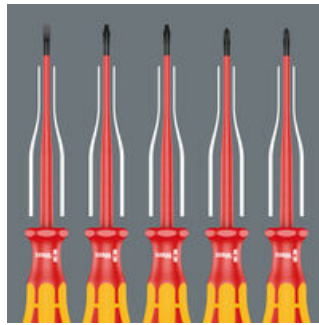

17-teiliges Schraubwerkzeug-Set mit wiederbefüllbarer Trinkflasche Elite Fly. Allrounder-Set für die gängigen Profile Phillips, Pozidriv, Schlitz und TORX®. Unterschiedliche Werkzeugtypen sind enthalten: Schraubmeißel zum Schrauben, Meißeln und Stemmen. VDE Schraubendreher zum Arbeiten unter Spannung sowie Werkstatt Schraubendreher. BiTorsion Bits und Bitadapter für die maschinelle Verschraubung. Mit hochwertiger und super-leichter Trinkflasche von Elite im Wera Design. Perfekt geeignet für Outdoor Aktivitäten, passend für alle gängigen Fahrrad-Trinkflaschen-Köcher.

Serie 900 – der Schraubmeißel

Der Schraubmeißel ist die Lösung, wenn Sie nicht nur schrauben wollen. - Zum Schrauben, Meißeln, Stemmen und Lösen festsitzender Schrauben oder Schraubschellen. Mit integrierter Schlagkappe zur Erhöhung der Lebensdauer und Reduzierung der Splittergefahr. Mit durchgehender Sechskantklinge aus hochwertigem Bits-Material - dadurch verlustfreie Kraftübertragung auch bei Hammerschlägen. Das zähhart vergütete Material verhindert Abspalten oder Bruch der Klinge. Über die integrierte Sechskantschlüsselhilfe können mit Maul- oder Ringschlüssel höhere Drehmomente übertragen werden.

Kraftform Schraubendreher Serie 100 VDE

Isolierte Kraftform VDE Schlitz-Schraubendreher für sicheres Arbeiten bis 1000 Volt. 160 iS mit reduziertem Klingendurchmesser.

BiTorsion Bits

Die bei maschinellen Verschraubungen auftretenden Belastungsspitzen sorgen häufig für vorzeitigen Verschleiß des Bits oder für die Zerstörung der Schraube. Werden diese Belastungsspitzen minimiert, wird das Verschrauben produktiver und sicherer. Das Wera BiTorsion-System beugt vorzeitigem Verschleiß vor. Die Lebensdauer des Werkzeugs wird verlängert und die Produktivität beim maschinellen Verschrauben erhöht sich signifikant.