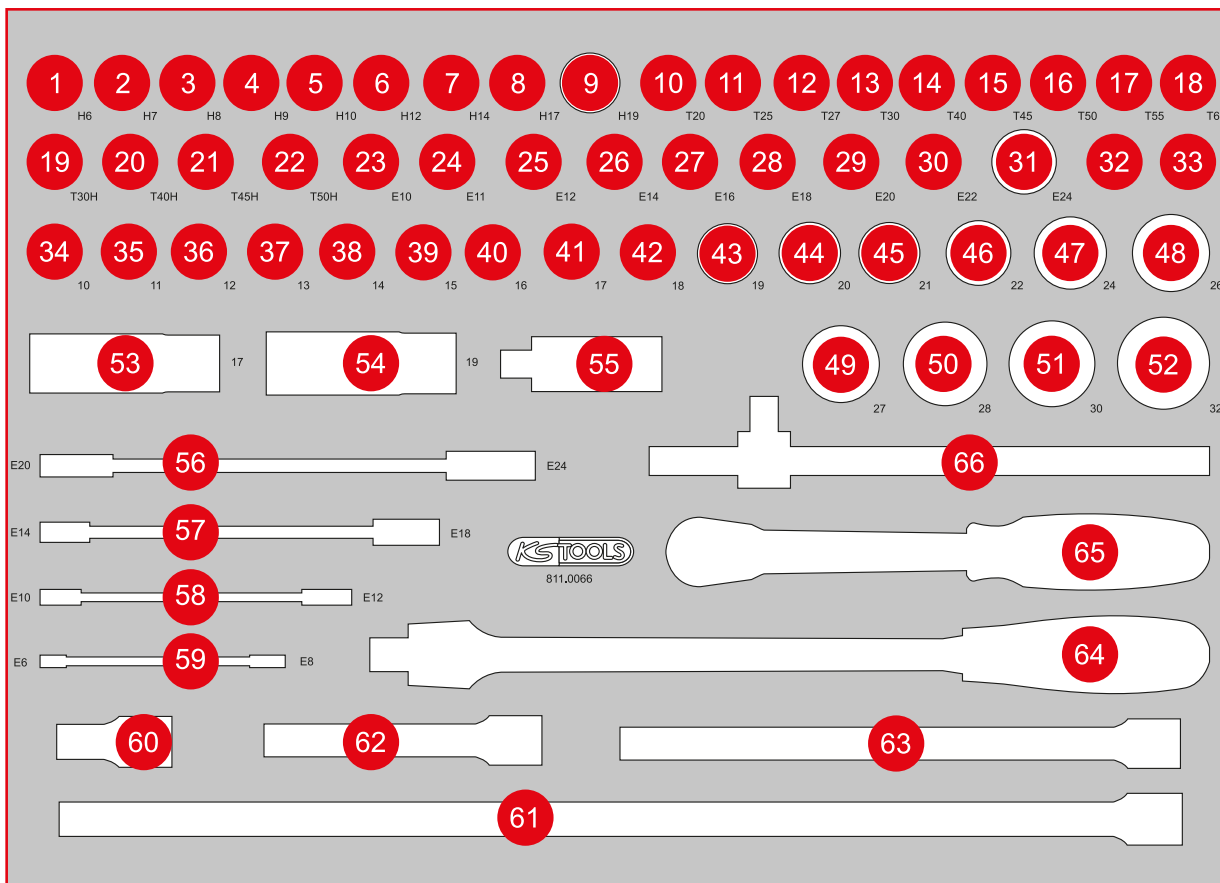

Pos.	Code	Bezeichnung	Teiligkeit	Pos.	Code	Bezeichnung	Teiligkeit	Pos.	Code	Bezeichnung	Teiligkeit
33	911.1233	1/2" Reduzieradapter, 1/2" F x 3/8" M	1	45	917.1221	1/2" Sechskant-Stecknuss, 21 mm	1	57	911.0374	Torx-E-Doppel-Ringschlüssel, E14 x E18	1
34	917.1210	1/2" Sechskant-Stecknuss, 10 mm	1	46	917.1222	1/2" Sechskant-Stecknuss, 22 mm	1	58	911.0373	Torx-E-Doppel-Ringschlüssel, E10 x E12	1
35	917.1211	1/2" Sechskant-Stecknuss, 11 mm	1	47	917.1224	1/2" Sechskant-Stecknuss, 24 mm	1	59	911.0371	Torx-E-Doppel-Ringschlüssel, E6 x E8	1
36	917.1212	1/2" Sechskant-Stecknuss, 12 mm	1	48	917.1343	1/2" Sechskant-Stecknuss, 26 mm	1	60	911.1381	1/2" Kipp-Verlängerung, 50 mm	1
37	917.1213	1/2" Sechskant-Stecknuss, 13 mm	1	49	917.1227	1/2" Sechskant-Stecknuss, 27 mm	1	61	911.1836	1/2" Kipp-Verlängerung, 500 mm	1
38	917.1214	1/2" Sechskant-Stecknuss, 14 mm	1	50	917.1344	1/2" Sechskant-Stecknuss, 28 mm	1	62	911.1202	1/2" Verlängerung, 125 mm	1
39	917.1215	1/2" Sechskant-Stecknuss, 15 mm	1	51	917.1230	1/2" Sechskant-Stecknuss, 30 mm	1	63	911.1203	1/2" Verlängerung, 250 mm	1
40	917.1216	1/2" Sechskant-Stecknuss, 16 mm	1	52	917.1232	1/2" Sechskant-Stecknuss, 32 mm	1	64	917.1455	1/2" Gelenk-Steckgriff	1
41	917.1217	1/2" Sechskant-Stecknuss, 17 mm	1	53	515.0992	SlimPOWER 1/2" Impact-Stecknuss, 17 mm	1	65	920.1290	1/2" SlimPOWER Umschaltknarre, 72 Zahn	1
42	917.1218	1/2" Sechskant-Stecknuss, 18 mm	1	54	515.0993	SlimPOWER 1/2" Impact-Stecknuss, 19 mm	1	66	911.1204	1/2" T-Griff mit Gleitstück, 250 mm	1
43	917.1219	1/2" Sechskant-Stecknuss, 19 mm	1	55	911.1250	1/2" Kardangelenk	1				
44	917.1220	1/2" Sechskant-Stecknuss, 20 mm	1	56	911.0376	Torx-E-Doppel-Ringschlüssel, E20 x E24	1