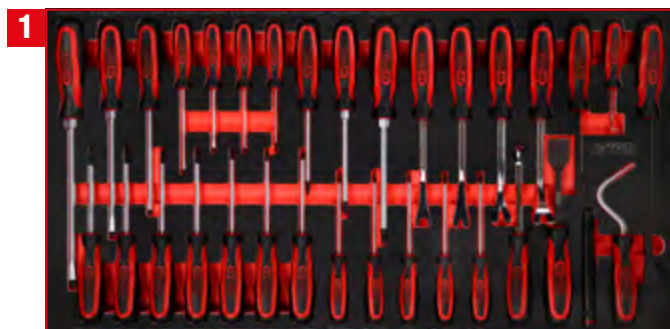

P25 Werkstattwagen

mit 564 Werkzeugen für 8 Schubladen

825.8564

PAKETPREIS!

**8 x L
564 Teile**

3.099,--^{EUR}

825.8564

Schraubendreher-Satz

813.0033

Detaillierte Auflistung der Werkzeuge, siehe Seite 254

1/4" + 3/8" Steckschlüssel-Satz

813.0213

Detaillierte Auflistung der Werkzeuge, siehe Seite 240

1/2" Steckschlüssel-Satz

813.0086

Detaillierte Auflistung der Werkzeuge, siehe Seite 246