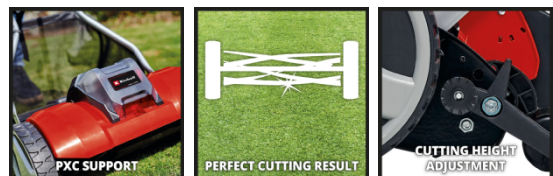

Logistische Daten

- Produktgewicht (kg) 10.49
- Bruttogewicht (kg) 13.3
- Maße Einzelverpackung 550 x 458 x 320 mm
- Stück pro Exportkarton 1 STK
- Bruttogewicht Exportkarton 0 kg
- Maße Exportkarton 550 x 460 x 330 mm
- Containermengen (20"/40"/40"HC) 350 | 735 | 840