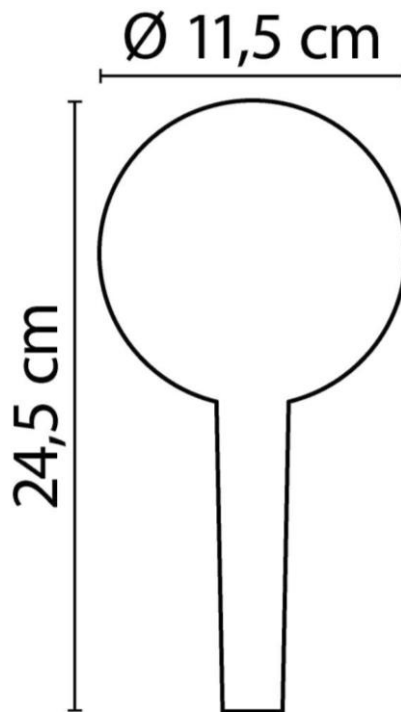

Produktdatenblatt

Tola

Duschset

Produktbeschreibung

- **KTW konform**
- Sprayplatte Ø 11,5 cm
- Metall-Brauseschlauch 1,5m mit Verdrehschutz
- Antikalk-Noppen
- **Neu: 5 Jahre Garantie**
- **FSC-zertifizierte Kartonage**

Artikel Nr. 72318 3

Lieferhinweis: voraussichtlich 08/2020

Produktdatenblatt

Tola Duschset

Technische Angaben

Merkmal:	Beschreibung
Art. - Nr.	72318 3
EAN	4006596723183
VE	1
Verpackungstyp	Karton
Material	Kunststoff
Farbe	Chrom
Befestigungs-/ Montagehinweise:	x
Ersatzteile / Zubehör	x
Mögliche Präsentationsform	x