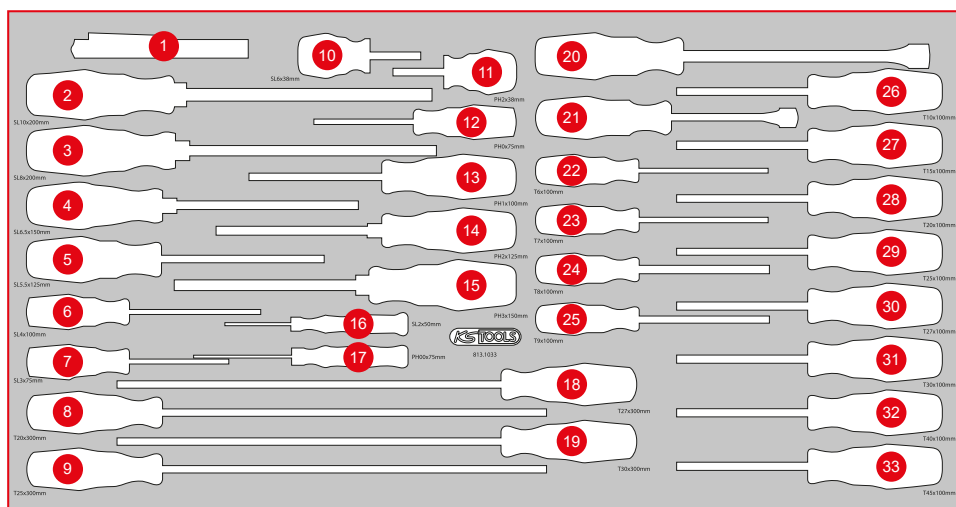

813.1033

L Schraubendreher-Satz

199,-^{EUR}

Pos.	Code	Bezeichnung	Teiligkeit
1	150.4370	perfectLight Taschenlampe 85 Lumen	1
2	159.1012	ERGOTORQUEplus Schlitz-Schraubendreher, 10 mm, 315 mm lang	1
3	159.1011	ERGOTORQUEplus Schlitz-Schraubendreher, 8 mm, 315 mm lang	1
4	159.1009	ERGOTORQUEplus Schlitz-Schraubendreher, 6,5 mm, 255 mm lang	1
5	159.1006	ERGOTORQUEplus Schlitz-Schraubendreher, 5,5 mm, 230 mm lang	1
6	159.1004	ERGOTORQUEplus Schlitz-Schraubendreher, 4 mm, 180 mm lang	1
7	159.1002	ERGOTORQUEplus Schlitz-Schraubendreher, 3 mm, 155 mm lang	1
8	159.1261	ERGOTORQUEplus Schraubendreher, T20, lang	1
9	159.1262	ERGOTORQUEplus Schraubendreher, T25, lang	1
10	159.1001	ERGOTORQUEplus Schlitz-Schraubendreher, kurz, 6 mm	1
11	159.1026	ERGOTORQUEplus Schraubendreher, kurz, PH2	1
12	159.1027	ERGOTORQUEplus Schraubendreher, PH0, 155 mm	1
13	159.1029	ERGOTORQUEplus Schraubendreher, PH1, 205 mm	1
14	159.1022	ERGOTORQUEplus Schraubendreher, PH2, 230 mm	1
15	159.1024	ERGOTORQUEplus Schraubendreher, PH3, 265 mm	1
16	500.7109	Feinmechanik-Schlitz-Schraubendreher, 2 mm	1
17	500.7831	Feinmechanik-Schraubendreher, PH00 x 2,0 mm	1
18	159.1263	ERGOTORQUEplus Schraubendreher, T27, lang	1
19	159.1264	ERGOTORQUEplus Schraubendreher, T30, lang	1
20	911.8102	Hebeleisen, 15 x 185 mm	1
21	911.8101	Hebeleisen, 11 x 115 mm	1
22	159.1134	ERGOTORQUEplus Schraubendreher, T6	1
23	159.1135	ERGOTORQUEplus Schraubendreher, T7	1
24	159.1030	ERGOTORQUEplus Schraubendreher, T8	1
25	159.1031	ERGOTORQUEplus Schraubendreher, T9	1
26	159.1032	ERGOTORQUEplus Schraubendreher, T10	1
27	159.1033	ERGOTORQUEplus Schraubendreher, T15	1
28	159.1034	ERGOTORQUEplus Schraubendreher, T20	1
29	159.1035	ERGOTORQUEplus Schraubendreher, T25	1
30	159.1036	ERGOTORQUEplus Schraubendreher, T27	1
31	159.1037	ERGOTORQUEplus Schraubendreher, T30	1
32	159.1038	ERGOTORQUEplus Schraubendreher, T40	1
33	159.1136	ERGOTORQUEplus Schraubendreher, T45	1

P 10

P 15

P 20

P 25

P 30

P 35

P 40

P 45

L M

S XL

Einzelteile

Zubehör