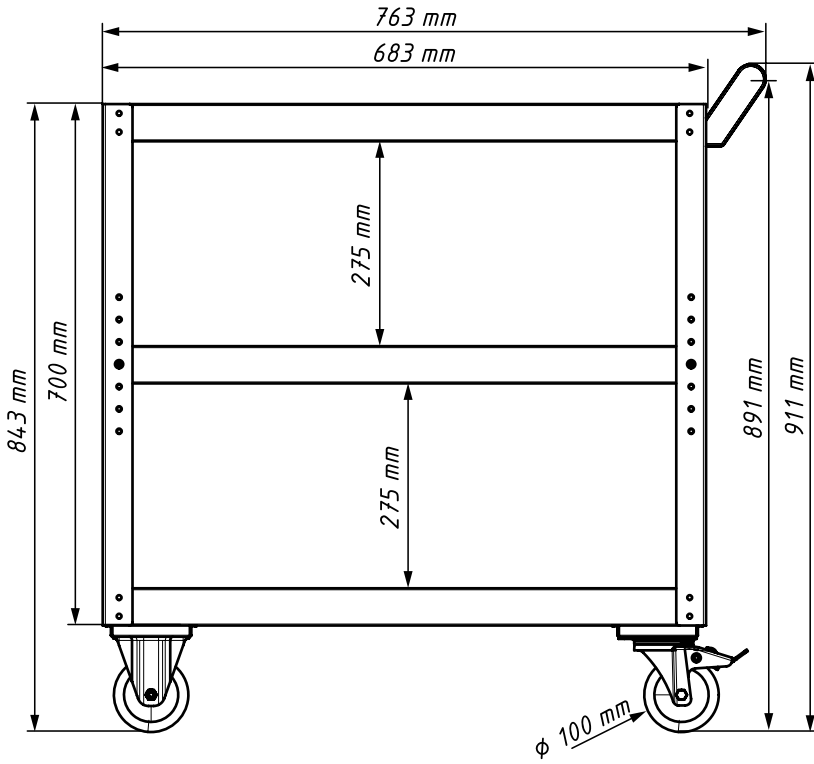

# V4758

		Einzel- und Ersatzteile	Spare Parts	
<b>1</b>	<b>V5191</b>	Bockrolle Ø 100 mm	Fixed Castor Ø 100 mm	<b>2</b>
<b>2</b>	<b>V5180</b>	Lenkrolle mit Bremse Ø 100 mm	Swivel Castor with brake Ø 100 mm	<b>2</b>