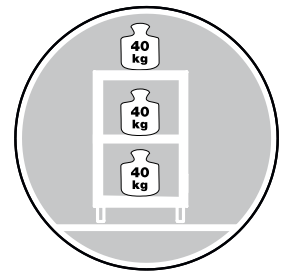

# V4758

		Einzel- und Ersatzteile	Spare Parts	
<b>1</b>	<b>V5191</b>	Bockrolle Ø 100 mm	Fixed Castor Ø 100 mm	<b>2</b>
<b>2</b>	<b>V5180</b>	Lenkrolle mit Bremse Ø 100 mm	Swivel Castor with brake Ø 100 mm	<b>2</b>