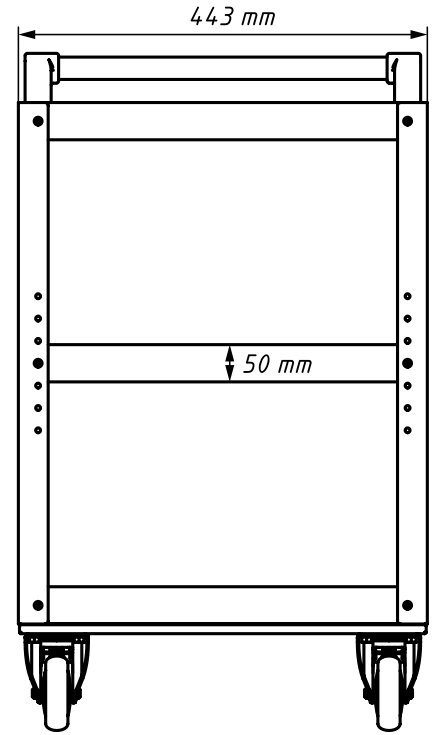

# V4758

		Einzel- und Ersatzteile	Spare Parts	
<b>1</b>	<b>V5191</b>	Bockrolle Ø 100 mm	Fixed Castor Ø 100 mm	<b>2</b>
<b>2</b>	<b>V5180</b>	Lenkrolle mit Bremse Ø 100 mm	Swivel Castor with brake Ø 100 mm	<b>2</b>