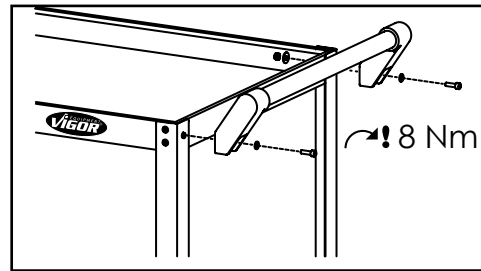

# V4758

		Einzel- und Ersatzteile	Spare Parts	
<b>1</b>	<b>V5191</b>	Bockrolle Ø 100 mm	Fixed Castor Ø 100 mm	<b>2</b>
<b>2</b>	<b>V5180</b>	Lenkrolle mit Bremse Ø 100 mm	Swivel Castor with brake Ø 100 mm	<b>2</b>