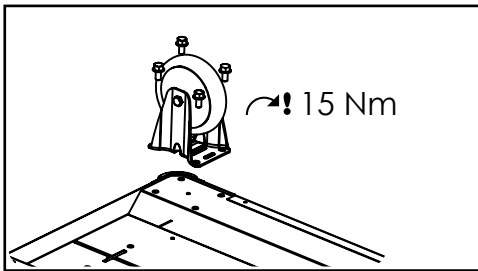

# V4758

		Einzel- und Ersatzteile	Spare Parts	
<b>1</b>	<b>V5191</b>	Bockrolle Ø 100 mm	Fixed Castor Ø 100 mm	<b>2</b>
<b>2</b>	<b>V5180</b>	Lenkrolle mit Bremse Ø 100 mm	Swivel Castor with brake Ø 100 mm	<b>2</b>