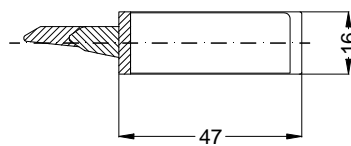

Always precise **WINKHAUS**

Technische Änderungen vorbehalten!

Einbausituationen der Bauteile  
mit Fräsmaßen

Schloss: STV-AV3-F1677062 .../D A9 92/... M2 RS  
DIN LS spiegelbildlich

Allgemeine Vermaung

Frsmae

Situation  
Schwenkriegel

Situation  
Motorkasten

Situation  
Taststift

Situation  
Falle

Situation  
Riegel

Lage  
Schloss

Katalogdarstellung

Schloss: