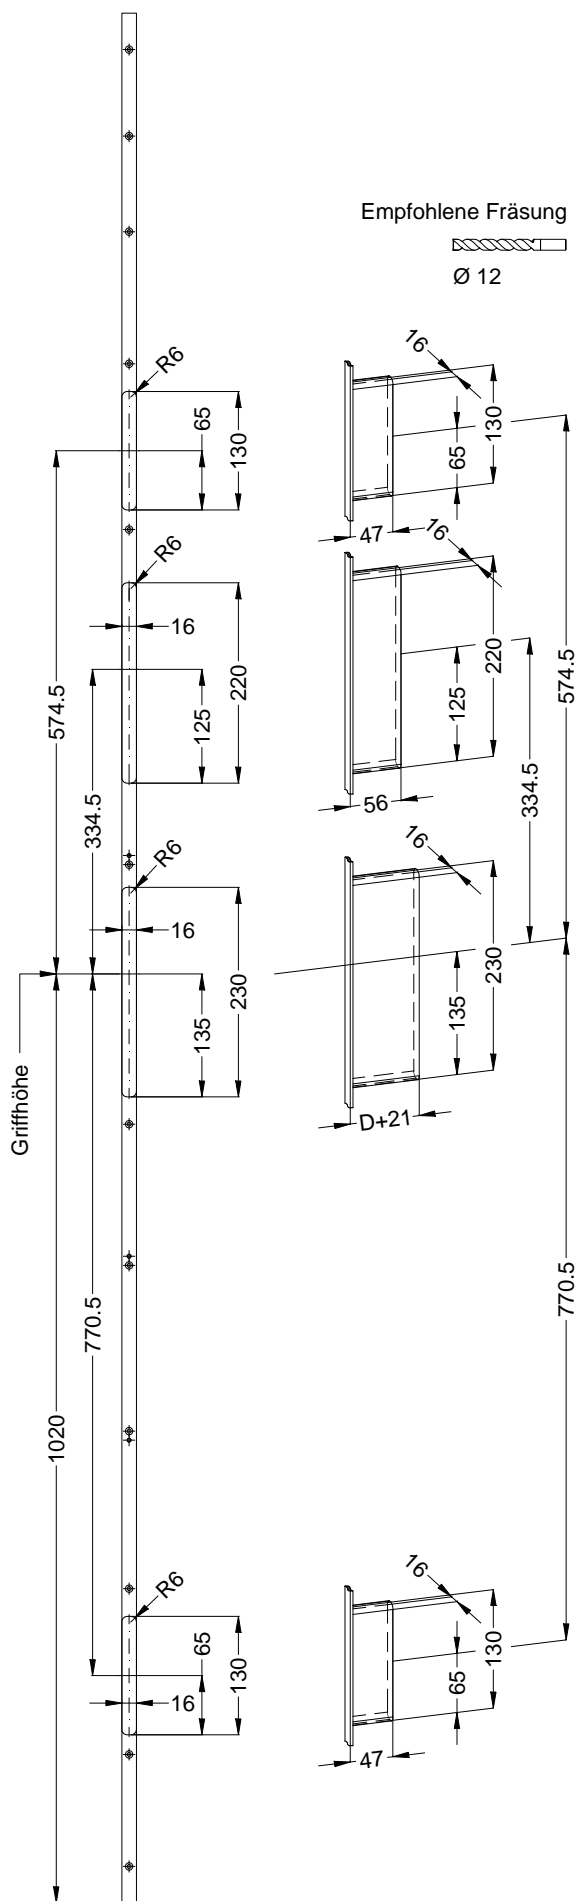

Perspektive  
Schloss:

STV-AV3-F1677062 .../D A9 92/... M2 RS  
DIN LS spiegelbildlich

Always precise **WINKHAUS**

Technische Änderungen vorbehalten!

Schraublage  
Schloss:

STV-AV3-F1677062 .../D A9 92/... M2 RS  
DIN LS spiegelbildlich

Always precise **WINK  
HAUS**

Technische Änderungen vorbehalten!

Ansichten  
Schloss:

STV-AV3-F1677062 .../D A9 92/... M2 RS  
DIN LS spiegelbildlich

Always precise **WINK  
HAUS**

Fräsmaße  
Schloss:

STV-AV3-F1677062 .../D A9 92/... M2 RS  
DIN LS spiegelbildlich

Always precise **WINKHAUS**

Technische Änderungen vorbehalten!

Einbausituationen der Bauteile  
mit Fräsmaßen

Schloss: STV-AV3-F1677062 .../D A9 92/... M2 RS  
DIN LS spiegelbildlich

Allgemeine Vermaung

Frsmae

Situation  
Schwenkriegel

Situation  
Motorkasten

Situation  
Taststift

Situation  
Falle

Situation  
Riegel

Lage  
Schloss

Katalogdarstellung

Schloss: