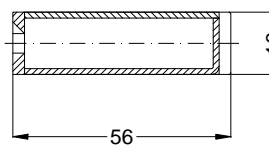

Situation
Motorkasten