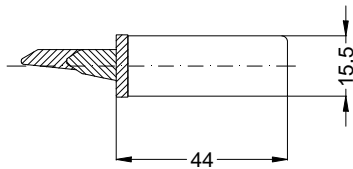

Always precise **WINKHAUS**

Technische Änderungen vorbehalten!

Einbausituationen der Bauteile  
mit Fräsmaßen

Schloss: STV-AV3-F1677062 .../D A9 92/... M2 RS  
DIN LS spiegelbildlich

Allgemeine Vermaung

Frsmae