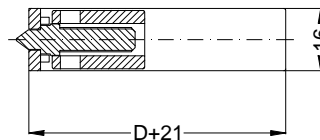

Situation
Taststift