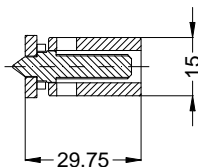

Situation
Taststift