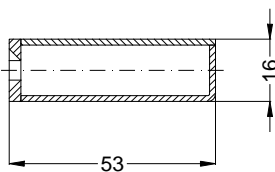

Situation
Motorkasten