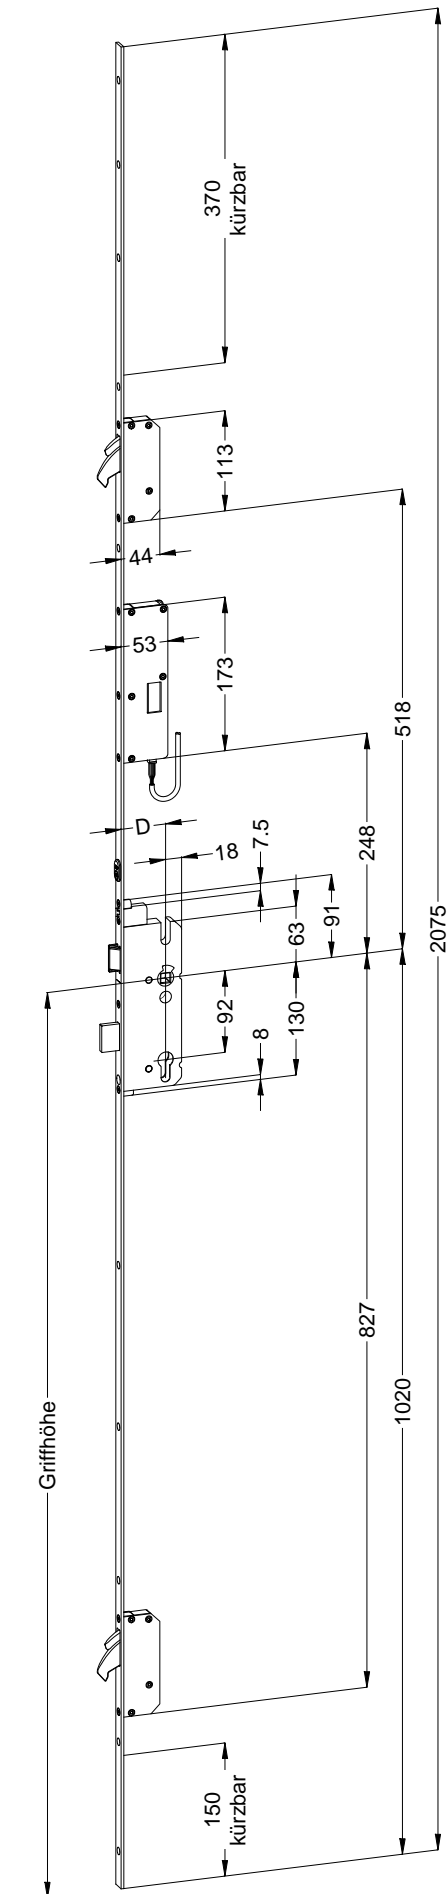

Perspektive  
Schloss:

STV-AV3-F1677062 .../D A9 92/... M2 RS  
DIN LS spiegelbildlich

Always precise **WINKHAUS**

Technische Änderungen vorbehalten!

Schraublage  
Schloss:

STV-AV3-F1677062 .../D A9 92/... M2 RS  
DIN LS spiegelbildlich

Always precise **WINK  
HAUS**

Technische Änderungen vorbehalten!

Ansichten  
Schloss:

STV-AV3-F1677062 .../D A9 92/... M2 RS  
DIN LS spiegelbildlich

Always precise **WINK  
HAUS**

Fräsmaße  
Schloss:

STV-AV3-F1677062 .../D A9 92/... M2 RS  
DIN LS spiegelbildlich

Always precise **WINKHAUS**

Technische Änderungen vorbehalten!

Einbausituationen der Bauteile  
mit Fräsmaßen

Schloss: STV-AV3-F1677062 .../D A9 92/... M2 RS  
DIN LS spiegelbildlich

Allgemeine Vermaung

Frsmae

Situation  
Schwenkriegel

Situation  
Motorkasten

Situation  
Taststift

Situation  
Falle

Situation  
Riegel

Lage  
Schloss

Katalogdarstellung

Schloss: