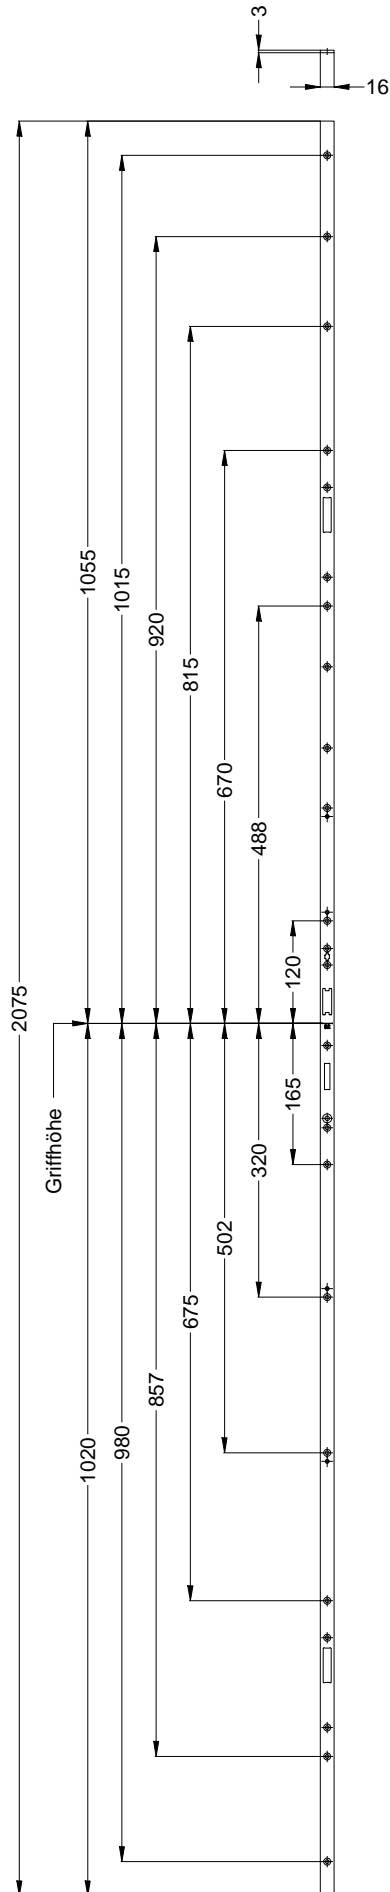

Perspektive  
Schloss:

STV-AV3-F1677062 .../D A9 92/... M2 RS  
DIN LS spiegelbildlich

Always precise **WINKHAUS**

Technische Änderungen vorbehalten!

Schraublage  
Schloss:

STV-AV3-F1677062 .../D A9 92/... M2 RS  
DIN LS spiegelbildlich

Always precise **WINK  
HAUS**

Technische Änderungen vorbehalten!

Ansichten  
Schloss:

STV-AV3-F1677062 .../D A9 92/... M2 RS  
DIN LS spiegelbildlich

Always precise **WINK  
HAUS**

Fräsmaße  
Schloss:

STV-AV3-F1677062 .../D A9 92/... M2 RS  
DIN LS spiegelbildlich

Always precise **WINKHAUS**

Technische Änderungen vorbehalten!

Einbausituationen der Bauteile  
mit Fräsmaßen

Schloss: STV-AV3-F1677062 .../D A9 92/... M2 RS  
DIN LS spiegelbildlich

Allgemeine Vermaung

Frsmae

Situation  
Schwenkriegel

Situation  
Motorkasten

Situation  
Taststift

Situation  
Falle

Situation  
Riegel

Lage  
Schloss

Katalogdarstellung

Schloss: