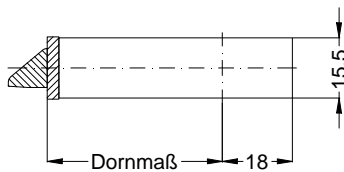

Situation
Falle