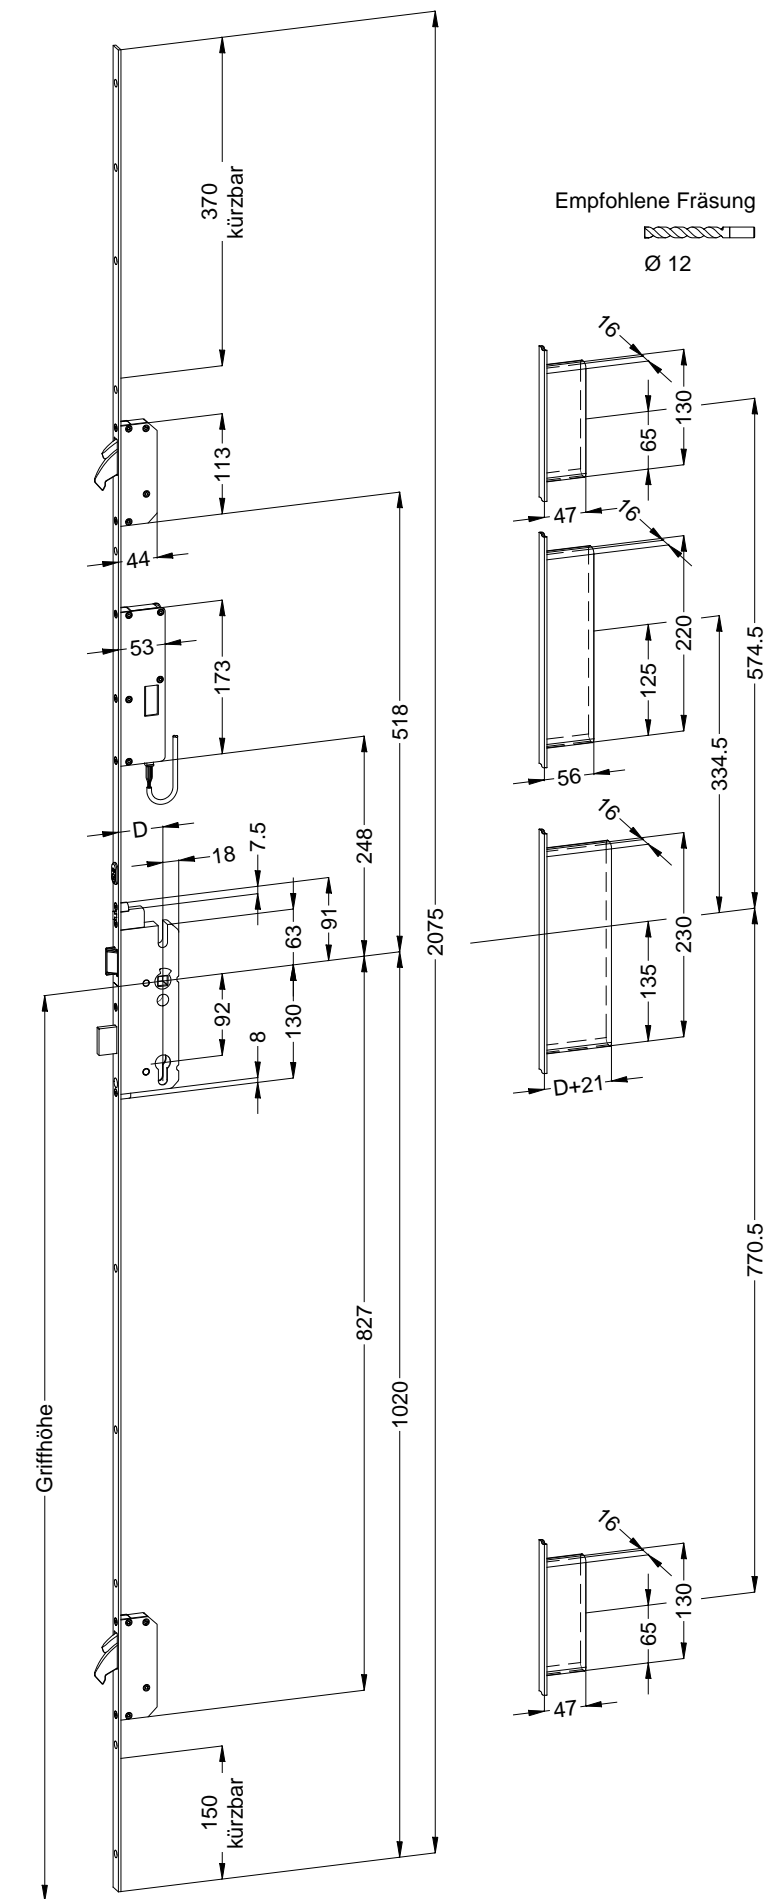

Always precise **WINK  
HAUS**

Technische Änderungen vorbehalten!

Ansichten  
Schloss:

STV-AV3-F1677062 .../D A9 92/... M2 RS  
DIN LS spiegelbildlich

Always precise **WINK  
HAUS**

Fräsmaße  
Schloss:

STV-AV3-F1677062 .../D A9 92/... M2 RS  
DIN LS spiegelbildlich

Always precise **WINKHAUS**

Technische Änderungen vorbehalten!

Einbausituationen der Bauteile  
mit Fräsmaßen

Schloss: STV-AV3-F1677062 .../D A9 92/... M2 RS  
DIN LS spiegelbildlich

Allgemeine Vermaung

Frsmae

Situation  
Schwenkriegel

Situation  
Motorkasten

Situation  
Taststift

Situation  
Falle

Situation  
Riegel

Lage  
Schloss

Katalogdarstellung

Schloss:

STV-AV3-F1677062 .../D A9 92/... M2 RS

DIN LS spiegelbildlich

Technische Änderungen vorbehalten!