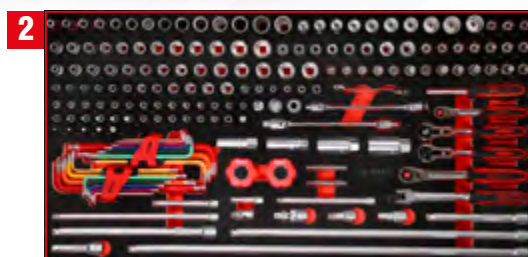

P25 Werkstattwagen mit 416 Werkzeugen für 6 Schubladen

825.6416

PAKETPREIS!
6 x L / 416 Teile
2.699,-^{EUR}
 825.6416

Schraubendreher-Satz

813.1033

Detaillierte Auflistung der Werkzeuge, siehe Seite 255

1/4" + 3/8" Steckschlüssel-Satz

813.0183

Detaillierte Auflistung der Werkzeuge, siehe Seite 238

1/2" Steckschlüssel-Satz

813.0085

Detaillierte Auflistung der Werkzeuge, siehe Seite 244

Schraubenschlüssel-Satz

813.0055

Detaillierte Auflistung der Werkzeuge, siehe Seite 264