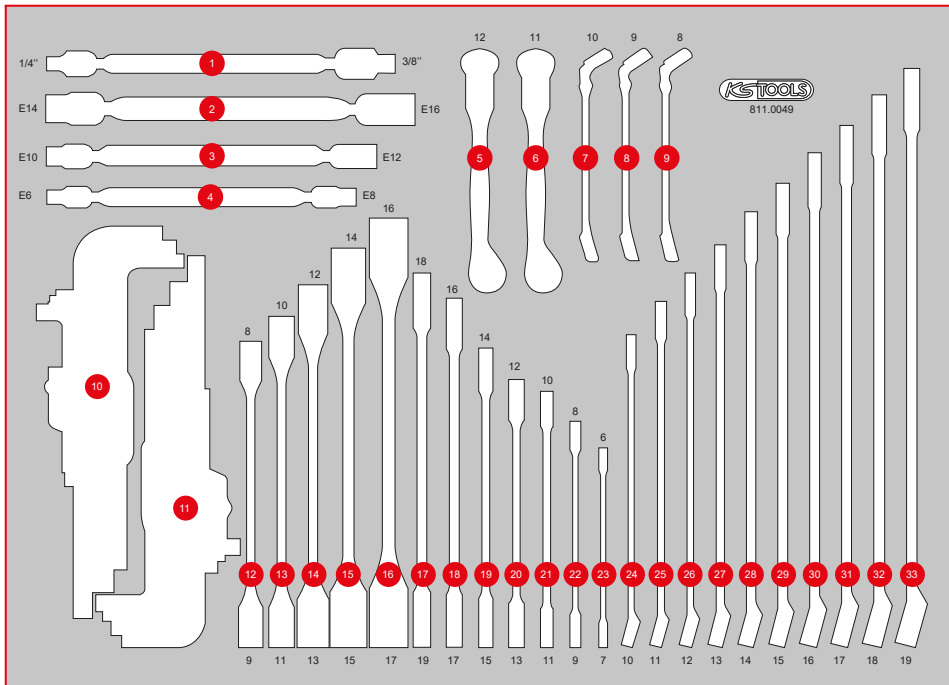

811.0049

M Schraubenschlüssel-Satz

329,- *EUR*

Pos.	Code	Bezeichnung	Teiligkeit
1	517.0338	Gelenkschlüssel für 1/4" und 3/8" Stecknüsse	1
2	517.0333	Torx-E-Doppel-Gelenkschlüssel, E14 x E16	1
3	517.0332	Torx-E-Doppel-Gelenkschlüssel, E10 x E12	1
4	517.0330	Torx-E-Doppel-Gelenkschlüssel, E6 x E8	1
5	518.0382	CHROMEplus Offener Doppel-Ringschlüssel mit Gelenk, 12 mm	1
6	518.0381	CHROMEplus Offener Doppel-Ringschlüssel mit Gelenk, 11 mm	1
7	518.0380	CHROMEplus Offener Doppel-Ringschlüssel mit Gelenk, 10 mm	1
8	518.0379	CHROMEplus Offener Doppel-Ringschlüssel mit Gelenk, 9 mm	1
9	518.0378	CHROMEplus Offener Doppel-Ringschlüssel mit Gelenk, 8 mm	1
10	151.4420	Kugelform-Innensechskant-Winkelstiftschlüssel-Satz, extra lang, 9-tlg	9
11	151.5210	Kugelform-Torx-Winkelstiftschlüssel-Satz, extra lang, 9-tlg	9
12	517.0301	Doppel-Gelenkschlüssel, 8 x 9 mm	1
13	517.0302	Doppel-Gelenkschlüssel, 10 x 11 mm	1
14	517.0303	Doppel-Gelenkschlüssel, 12 x 13 mm	1
15	517.0304	Doppel-Gelenkschlüssel, 14 x 15 mm	1
16	517.0305	Doppel-Gelenkschlüssel, 16 x 17 mm	1
17	920.0418	ULTIMATEplus Doppel-Ringschlüssel, 18 x 19 mm	1
18	920.0416	ULTIMATEplus Doppel-Ringschlüssel, 16 x 17 mm	1
19	920.0414	ULTIMATEplus Doppel-Ringschlüssel, 14 x 15 mm	1
20	920.0412	ULTIMATEplus Doppel-Ringschlüssel, 12 x 13 mm	1
21	920.0410	ULTIMATEplus Doppel-Ringschlüssel, 10 x 11 mm	1
22	920.0408	ULTIMATEplus Doppel-Ringschlüssel, 8 x 9 mm	1
23	920.0406	ULTIMATEplus Doppel-Ringschlüssel, 6 x 7 mm	1
24	519.0650	CHROME+ Ringmaulschlüssel XL, 10 mm	1
25	519.0651	CHROME+ Ringmaulschlüssel XL, 11 mm	1
26	519.0652	CHROME+ Ringmaulschlüssel XL, 12 mm	1
27	519.0653	CHROME+ Ringmaulschlüssel XL, 13 mm	1
28	519.0654	CHROME+ Ringmaulschlüssel XL, 14 mm	1
29	519.0655	CHROME+ Ringmaulschlüssel XL, 15 mm	1
30	519.0656	CHROME+ Ringmaulschlüssel XL, 16 mm	1
31	519.0657	CHROME+ Ringmaulschlüssel XL, 17 mm	1
32	519.0658	CHROME+ Ringmaulschlüssel XL, 18 mm	1
33	519.0659	CHROME+ Ringmaulschlüssel XL, 19 mm	1