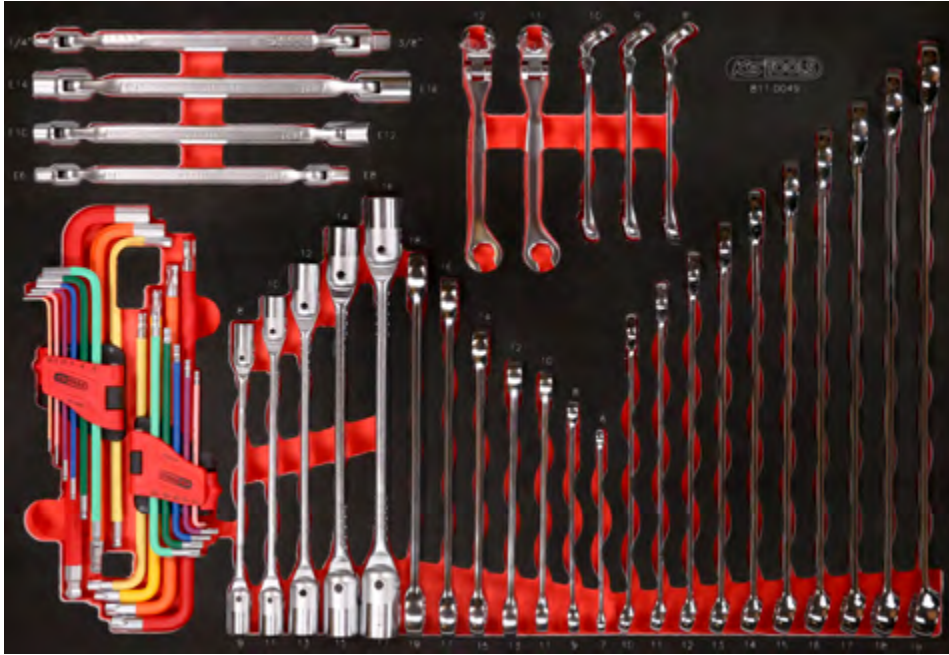

811.0049

M Schraubenschlüssel-Satz

329,- *EUR*

Pos.	Code	Bezeichnung	Teiligkeit
1	517.0338	Gelenkschlüssel für 1/4" und 3/8" Stecknüsse	1
2	517.0333	Torx-E-Doppel-Gelenkschlüssel, E14 x E16	1
3	517.0332	Torx-E-Doppel-Gelenkschlüssel, E10 x E12	1
4	517.0330	Torx-E-Doppel-Gelenkschlüssel, E6 x E8	1
5	518.0382	CHROMEplus Offener Doppel-Ringschlüssel mit Gelenk, 12 mm	1
6	518.0381	CHROMEplus Offener Doppel-Ringschlüssel mit Gelenk, 11 mm	1
7	518.0380	CHROMEplus Offener Doppel-Ringschlüssel mit Gelenk, 10 mm	1
8	518.0379	CHROMEplus Offener Doppel-Ringschlüssel mit Gelenk, 9 mm	1
9	518.0378	CHROMEplus Offener Doppel-Ringschlüssel mit Gelenk, 8 mm	1
10	151.4420	Kugelform-Innensechskant-Winkelstiftschlüssel-Satz, extra lang, 9-tlg	9
11	151.5210	Kugelform-Torx-Winkelstiftschlüssel-Satz, extra lang, 9-tlg	9
12	517.0301	Doppel-Gelenkschlüssel, 8 x 9 mm	1
13	517.0302	Doppel-Gelenkschlüssel, 10 x 11 mm	1
14	517.0303	Doppel-Gelenkschlüssel, 12 x 13 mm	1
15	517.0304	Doppel-Gelenkschlüssel, 14 x 15 mm	1
16	517.0305	Doppel-Gelenkschlüssel, 16 x 17 mm	1
17	920.0418	ULTIMATEplus Doppel-Ringschlüssel, 18 x 19 mm	1
18	920.0416	ULTIMATEplus Doppel-Ringschlüssel, 16 x 17 mm	1
19	920.0414	ULTIMATEplus Doppel-Ringschlüssel, 14 x 15 mm	1
20	920.0412	ULTIMATEplus Doppel-Ringschlüssel, 12 x 13 mm	1
21	920.0410	ULTIMATEplus Doppel-Ringschlüssel, 10 x 11 mm	1
22	920.0408	ULTIMATEplus Doppel-Ringschlüssel, 8 x 9 mm	1
23	920.0406	ULTIMATEplus Doppel-Ringschlüssel, 6 x 7 mm	1
24	519.0650	CHROME+ Ringmaulschlüssel XL, 10 mm	1
25	519.0651	CHROME+ Ringmaulschlüssel XL, 11 mm	1
26	519.0652	CHROME+ Ringmaulschlüssel XL, 12 mm	1
27	519.0653	CHROME+ Ringmaulschlüssel XL, 13 mm	1
28	519.0654	CHROME+ Ringmaulschlüssel XL, 14 mm	1
29	519.0655	CHROME+ Ringmaulschlüssel XL, 15 mm	1
30	519.0656	CHROME+ Ringmaulschlüssel XL, 16 mm	1
31	519.0657	CHROME+ Ringmaulschlüssel XL, 17 mm	1
32	519.0658	CHROME+ Ringmaulschlüssel XL, 18 mm	1
33	519.0659	CHROME+ Ringmaulschlüssel XL, 19 mm	1