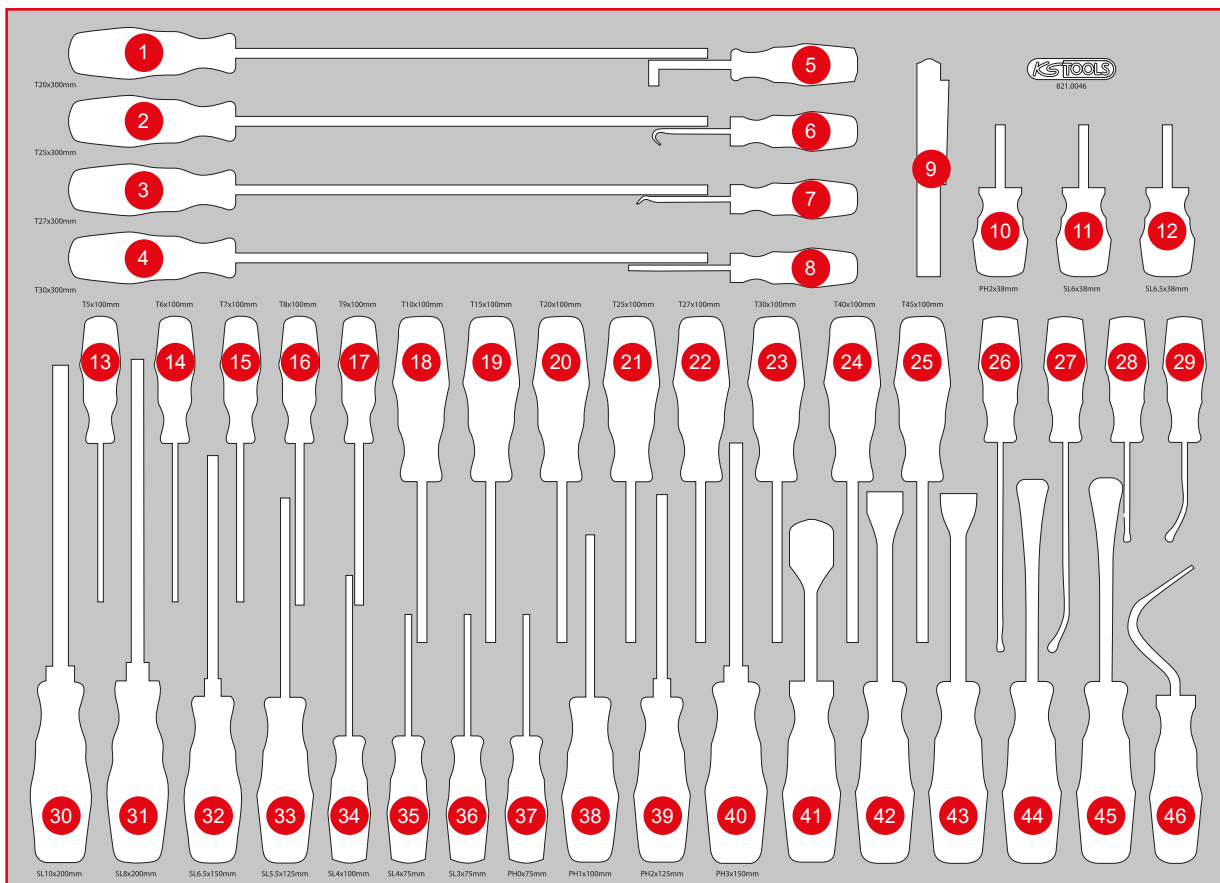

821.0046

XL Schraubendreher-Satz

269, ^{EUR}-

TLG
46

790 x 568

P20

P30

P45

Pos.	Code	Bezeichnung	Teilligkeit
1	159.1261	ERGOTORQUEplus Schraubendreher, T20, lang	1
2	159.1262	ERGOTORQUEplus Schraubendreher, T25, lang	1
3	159.1263	ERGOTORQUEplus Schraubendreher, T27, lang	1
4	159.1264	ERGOTORQUEplus Schraubendreher, T30, lang	1
5	550.1048	Hakenwerkzeug, 90° abgeknickt	1
6	550.1049	Hakenwerkzeug, 135° gebogen	1
7	550.1047	Hakenwerkzeug, 45° abgeknickt	1

Pos.	Code	Bezeichnung	Teilligkeit	Pos.	Code	Bezeichnung	Teilligkeit	Pos.	Code	Bezeichnung	Teilligkeit
26	140.2612	Türverkleidungs-Lösehebel 3 x 133 mm	1	33	159.1006	ERGOTORQUEplus Schlitz-Schraubendreher, 5,5 mm, 230 mm lang	1	39	159.1022	ERGOTORQUEplus Schraubendreher, PH2, 230 mm	1
27	140.2614	Türverkleidungs-Lösehebel 3 x 133 mm, gebogen	1	34	159.1004	ERGOTORQUEplus Schlitz-Schraubendreher, 4 mm, 180 mm lang	1	40	159.1024	ERGOTORQUEplus Schraubendreher, PH3, 265 mm	1
28	140.2611	Türverkleidungs-Lösehebel 3 x 63 mm	1	35	159.1003	ERGOTORQUEplus Schlitz-Schraubendreher, 4 mm, 155 mm lang	1	41	907.2232	Dichtungsschaber, 25 x 200 mm	1
29	140.2613	Türverkleidungs-Lösehebel 3 x 63 mm, gebogen	1	36	159.1002	ERGOTORQUEplus Schlitz-Schraubendreher, 3 mm, 155 mm lang	1	42	140.2616	Clip-Löser, kurz 7,5 mm	1
30	159.1012	ERGOTORQUEplus Schlitz-Schraubendreher, 10 mm, 315 mm lang	1	37	159.1027	ERGOTORQUEplus Schraubendreher, PH0, 155 mm	1	43	140.2615	Clip-Löser, kurz 9 mm	1
31	159.1011	ERGOTORQUEplus Schlitz-Schraubendreher, 8 mm, 315 mm lang	1	38	159.1029	ERGOTORQUEplus Schraubendreher, PH1, 205 mm	1	44	140.2371	Clip-Löser kurz, Länge 245 mm, Öffnung 4 mm	1
32	159.1009	ERGOTORQUEplus Schlitz-Schraubendreher, 6,5 mm, 255 mm lang	1					45	140.2373	Clip-Löser kurz, Länge 245 mm, Öffnung 10 mm	1
								46	550.1073	Hakenwerkzeug groß, Sichelform	1