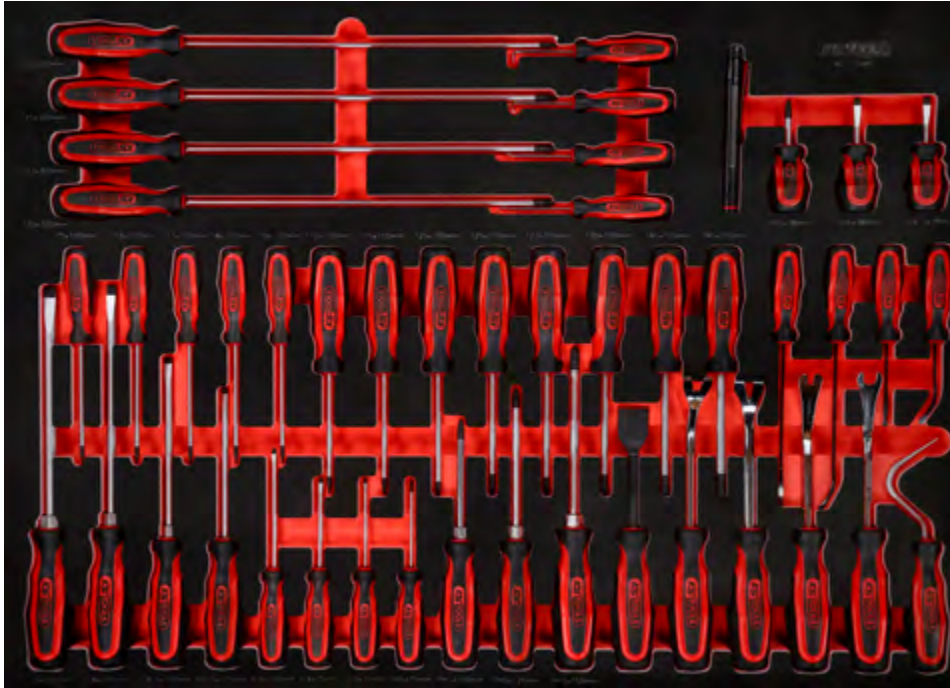

821.0046

XL Schraubendreher-Satz

269, ^{EUR}-

TLG
46

790 x 568

P20

P30

P45

Pos.	Code	Bezeichnung	Teilligkeit
1	159.1261	ERGOTORQUEplus Schraubendreher, T20, lang	1
2	159.1262	ERGOTORQUEplus Schraubendreher, T25, lang	1
3	159.1263	ERGOTORQUEplus Schraubendreher, T27, lang	1
4	159.1264	ERGOTORQUEplus Schraubendreher, T30, lang	1
5	550.1048	Hakenwerkzeug, 90° abgeknickt	1
6	550.1049	Hakenwerkzeug, 135° gebogen	1
7	550.1047	Hakenwerkzeug, 45° abgeknickt	1

Pos.	Code	Bezeichnung	Teilligkeit	Pos.	Code	Bezeichnung	Teilligkeit	Pos.	Code	Bezeichnung	Teilligkeit
26	140.2612	Türverkleidungs-Lösehebel 3 x 133 mm	1	33	159.1006	ERGOTORQUEplus Schlitz-Schraubendreher, 5,5 mm, 230 mm lang	1	39	159.1022	ERGOTORQUEplus Schraubendreher, PH2, 230 mm	1
27	140.2614	Türverkleidungs-Lösehebel 3 x 133 mm, gebogen	1	34	159.1004	ERGOTORQUEplus Schlitz-Schraubendreher, 4 mm, 180 mm lang	1	40	159.1024	ERGOTORQUEplus Schraubendreher, PH3, 265 mm	1
28	140.2611	Türverkleidungs-Lösehebel 3 x 63 mm	1	35	159.1003	ERGOTORQUEplus Schlitz-Schraubendreher, 4 mm, 155 mm lang	1	41	907.2232	Dichtungsschaber, 25 x 200 mm	1
29	140.2613	Türverkleidungs-Lösehebel 3 x 63 mm, gebogen	1	36	159.1002	ERGOTORQUEplus Schlitz-Schraubendreher, 3 mm, 155 mm lang	1	42	140.2616	Clip-Löser, kurz 7,5 mm	1
30	159.1012	ERGOTORQUEplus Schlitz-Schraubendreher, 10 mm, 315 mm lang	1	37	159.1027	ERGOTORQUEplus Schraubendreher, PH0, 155 mm	1	43	140.2615	Clip-Löser, kurz 9 mm	1
31	159.1011	ERGOTORQUEplus Schlitz-Schraubendreher, 8 mm, 315 mm lang	1	38	159.1029	ERGOTORQUEplus Schraubendreher, PH1, 205 mm	1	44	140.2371	Clip-Löser kurz, Länge 245 mm, Öffnung 4 mm	1
32	159.1009	ERGOTORQUEplus Schlitz-Schraubendreher, 6,5 mm, 255 mm lang	1					45	140.2373	Clip-Löser kurz, Länge 245 mm, Öffnung 10 mm	1
								46	550.1073	Hakenwerkzeug groß, Sichelform	1