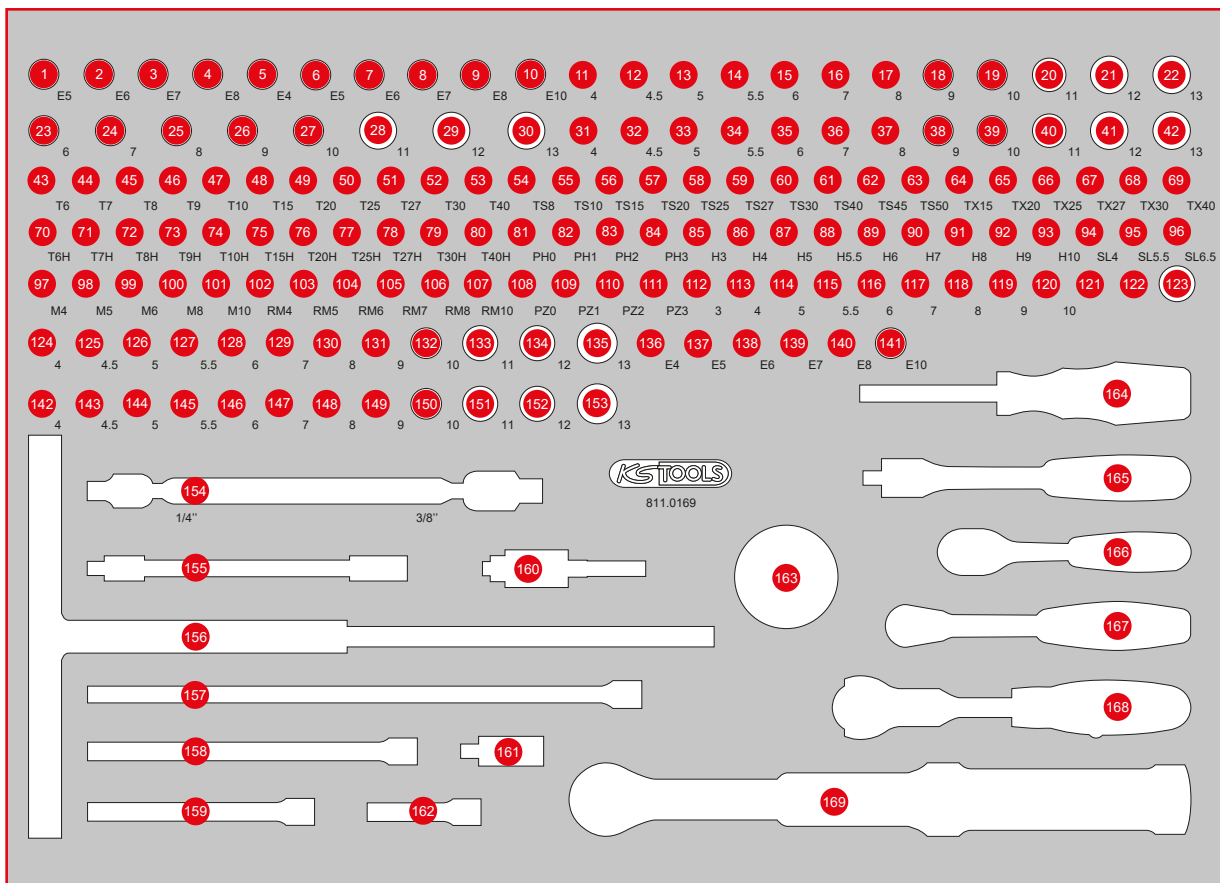

811.0169

M 1/4" Steckschlüssel-Satz

449, ^{EUR}-

568 x 398

Pos.	Code	Bezeichnung	Teilligkeit	Pos.	Code	Bezeichnung	Teilligkeit	Pos.	Code	Bezeichnung	Teilligkeit
1	917.2414	1/4" TX-E-Gelenk-Stecknuss, E5	1	31	917.1604	1/4" 12kant-Stecknuss, lang, 4 mm	1	61	911.1707	1/4" Bit-Stecknuss 5stern m. Bohrung, TS40	1
2	917.2415	1/4" TX-E-Gelenk-Stecknuss, E6	1	32	917.16045	1/4" 12kant-Stecknuss, lang, 4,5 mm	1	62	911.1708	1/4" Bit-Stecknuss 5stern m. Bohrung, TS45	1
3	917.2416	1/4" TX-E-Gelenk-Stecknuss, E7	1	33	917.1605	1/4" 12kant-Stecknuss, lang, 5 mm	1	63	911.1709	1/4" Bit-Stecknuss 5stern m. Bohrung, TS50	1
4	917.2417	1/4" TX-E-Gelenk-Stecknuss, E8	1	34	917.16055	1/4" 12kant-Stecknuss, lang, 5,5 mm	1	64	911.3772	1/4" Bit-Stecknuss für TX-Schrauben, mit Kugelkopf, T15	1
5	917.2401	1/4 CLASSIC TX-E-Stecknuss, lang, E4	1	35	917.1606	1/4" 12kant-Stecknuss, lang, 6 mm	1	65	911.3773	1/4" Bit-Stecknuss für TX-Schrauben, mit Kugelkopf, T20	1
6	917.2402	1/4 CLASSIC TX-E-Stecknuss, lang, E5	1	36	917.1607	1/4" 12kant-Stecknuss, lang, 7 mm	1	66	911.3774	1/4" Bit-Stecknuss für TX-Schrauben, mit Kugelkopf, T25	1
7	917.2403	1/4 CLASSIC TX-E-Stecknuss, lang, E6	1	37	917.1608	1/4" 12kant-Stecknuss, lang, 8 mm	1	67	911.3775	1/4" Bit-Stecknuss für TX-Schrauben, mit Kugelkopf, T27	1
8	917.2404	1/4 CLASSIC TX-E-Stecknuss, lang, E7	1	38	917.1609	1/4" 12kant-Stecknuss, lang, 9 mm	1	68	911.3776	1/4" Bit-Stecknuss für TX-Schrauben, mit Kugelkopf, T30	1
9	917.2405	1/4 CLASSIC TX-E-Stecknuss, lang, E8	1	39	917.1610	1/4" 12kant-Stecknuss, lang, 10 mm	1	69	911.3777	1/4" Bit-Stecknuss für TX-Schrauben, mit Kugelkopf, T40	1
10	917.2406	1/4 CLASSIC TX-E-Stecknuss, lang, E10	1	40	917.1611	1/4" 12kant-Stecknuss, lang, 11 mm	1	70	917.1456	1/4" Bit-Stecknuss TX m. Bohrung, TB6	1
11	917.1525	1/4" 6kant-Stecknuss, lang, 4 mm	1	41	917.1612	1/4" 12kant-Stecknuss, lang, 12 mm	1	71	917.1457	1/4" Bit-Stecknuss TX m. Bohrung, TB7	1
12	917.1526	1/4" 6kant-Stecknuss, lang, 4,5 mm	1	42	917.1613	1/4" 12kant-Stecknuss, lang, 13 mm	1	72	911.1461	1/4" Bit-Stecknuss TX m. Bohrung, TB8	1
13	917.1527	1/4" 6kant-Stecknuss, lang, 5 mm	1	43	911.4407	1/4" Bit-Stecknuss f. TX-Schrauben, T6	1	73	911.1485	1/4" Bit-Stecknuss TX m. Bohrung, TB9	1
14	917.1528	1/4" 6kant-Stecknuss, lang, 5,5 mm	1	44	911.4362	1/4" Bit-Stecknuss für TX-Schrauben, T7	1	74	911.1462	1/4" Bit-Stecknuss TX m. Bohrung, TB10	1
15	917.1426	1/4" 6kant-Stecknuss, lang, 6 mm	1	45	911.1448	1/4" Bit-Stecknuss TX, T8	1	75	911.1463	1/4" Bit-Stecknuss TX m. Bohrung, TB15	1
16	917.1427	1/4" 6kant-Stecknuss, lang, 7 mm	1	46	911.1478	1/4" Bit-Stecknuss TX, T9	1	76	911.1464	1/4" Bit-Stecknuss TX m. Bohrung, TB20	1
17	917.1428	1/4" 6kant-Stecknuss, lang, 8 mm	1	47	911.1442	1/4" Bit-Stecknuss TX, T10	1	77	911.1465	1/4" Bit-Stecknuss TX m. Bohrung, TB25	1
18	917.1429	1/4" 6kant-Stecknuss, lang, 9 mm	1	48	911.1443	1/4" Bit-Stecknuss TX, T15	1	78	911.1466	1/4" Bit-Stecknuss TX m. Bohrung, TB27	1
19	917.1430	1/4" 6kant-Stecknuss, lang, 10 mm	1	49	911.1444	1/4" Bit-Stecknuss TX, T20	1	79	911.1467	1/4" Bit-Stecknuss TX m. Bohrung, TB30	1
20	917.1431	1/4" 6kant-Stecknuss, lang, 11 mm	1	50	911.1445	1/4" Bit-Stecknuss TX, T25	1	80	911.1468	1/4" Bit-Stecknuss TX m. Bohrung, TB40	1
21	917.1432	1/4" 6kant-Stecknuss, lang, 12 mm	1	51	911.1449	1/4" Bit-Stecknuss TX, T27	1	81	911.1482	1/4" Bit-Stecknuss, PH0	1
22	917.1433	1/4" 6kant-Stecknuss, lang, 13 mm	1	52	911.1446	1/4" Bit-Stecknuss TX, T30	1	82	911.1415	1/4" Bit-Stecknuss, PH1	1
23	917.2421	1/4" 6kant-Stecknuss m. Gelenk, 6 mm	1	53	911.1447	1/4" Bit-Stecknuss TX, T40	1	83	911.1416	1/4" Bit-Stecknuss, PH2	1
24	917.2422	1/4" 6kant-Stecknuss m. Gelenk, 7 mm	1	54	917.1578	1/4" Torx Plus Bit-Stecknuß 8IPR	1	84	911.1417	1/4" Bit-Stecknuss, PH3	1
25	917.2423	1/4" 6kant-Stecknuss m. Gelenk, 8 mm	1	55	911.1701	1/4" Bit-Stecknuss 5stern m. Bohrung, TS10	1	85	911.1436	1/4" Bit-Stecknuss Innen6kant, 3 mm	1
26	917.2424	1/4" 6kant-Stecknuss m. Gelenk, 9 mm	1	56	911.1702	1/4" Bit-Stecknuss 5stern m. Bohrung, TS15	1	86	911.1437	1/4" Bit-Stecknuss Innen6kant, 4 mm	1
27	917.2425	1/4" 6kant-Stecknuss m. Gelenk, 10 mm	1	57	911.1703	1/4" Bit-Stecknuss 5stern m. Bohrung, TS20	1				
28	917.2426	1/4" 6kant-Stecknuss m. Gelenk, 11 mm	1	58	911.1704	1/4" Bit-Stecknuss 5stern m. Bohrung, TS25	1				
29	917.2427	1/4" 6kant-Stecknuss m. Gelenk, 12 mm	1	59	911.1705	1/4" Bit-Stecknuss 5stern m. Bohrung, TS27	1				
30	917.2428	1/4" 6kant-Stecknuss m. Gelenk, 13 mm	1	60	911.1706	1/4" Bit-Stecknuss 5stern m. Bohrung, TS30	1				