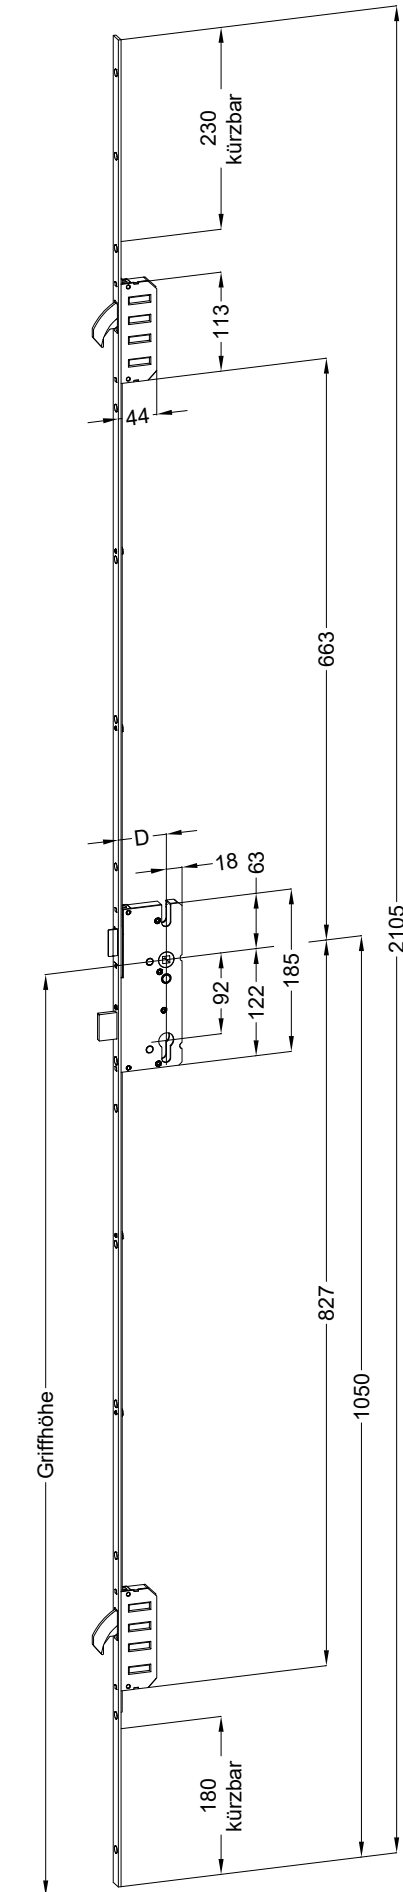

Perspektive

Schloss: T-FG1660TL .../DZ 92/8 M2 RS  
DIN LS spiegelbildlich

Technische Änderungen vorbehalten!

Schraublage  
Schloss: T-FG1660TL .../DZ 92/8 M2 RS  
DIN LS spiegelbildlich

**Ansichten**

**Schloss: T-FG1660TL .../DZ 92/8 M2 RS  
DIN LS spiegelbildlich**

Fräsmaße

Schloss: T-FG1660TL .../DZ 92/8 M2 RS  
DIN LS spiegelbildlich

Allgemeine Vermaung

Frsmae

Situation  
 Schwenkriegel

Situation  
 Falle TTP

Situation  
 Riegel

Lage  
 Schloss

# Katalogdarstellung

Schloss: T-FG1660TL .../DZ 92/8 M2 RS  
DIN LS spiegelbildlich

Technische Änderungen vorbehalten!