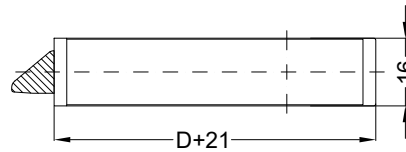

Fräsmaße

Schloss: T-FG1660TL .../DZ 92/8 M2 RS  
DIN LS spiegelbildlich

Allgemeine Vermaung

Frsmae

Situation  
 Schwenkriegel

Situation  
 Falle TTP

Situation  
 Riegel

Lage  
 Schloss

# Katalogdarstellung

Schloss: T-FG1660TL .../DZ 92/8 M2 RS  
DIN LS spiegelbildlich

Technische Änderungen vorbehalten!