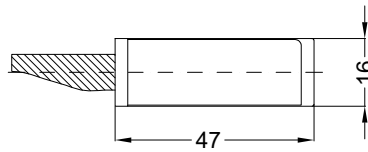

Perspektive

Schloss: T-FG1660TL .../DZ 92/8 M2 RS  
DIN LS spiegelbildlich

Technische Änderungen vorbehalten!

Schraublage  
Schloss: T-FG1660TL .../DZ 92/8 M2 RS  
DIN LS spiegelbildlich

**Ansichten**

**Schloss: T-FG1660TL .../DZ 92/8 M2 RS  
DIN LS spiegelbildlich**

Fräsmaße

Schloss: T-FG1660TL .../DZ 92/8 M2 RS  
DIN LS spiegelbildlich

Allgemeine Vermaung

Frsmae

Situation  
 Schwenkriegel

Situation  
 Falle TTP

Situation  
 Riegel

Lage  
 Schloss

# Katalogdarstellung

Schloss: T-FG1660TL .../DZ 92/8 M2 RS  
DIN LS spiegelbildlich

Technische Änderungen vorbehalten!