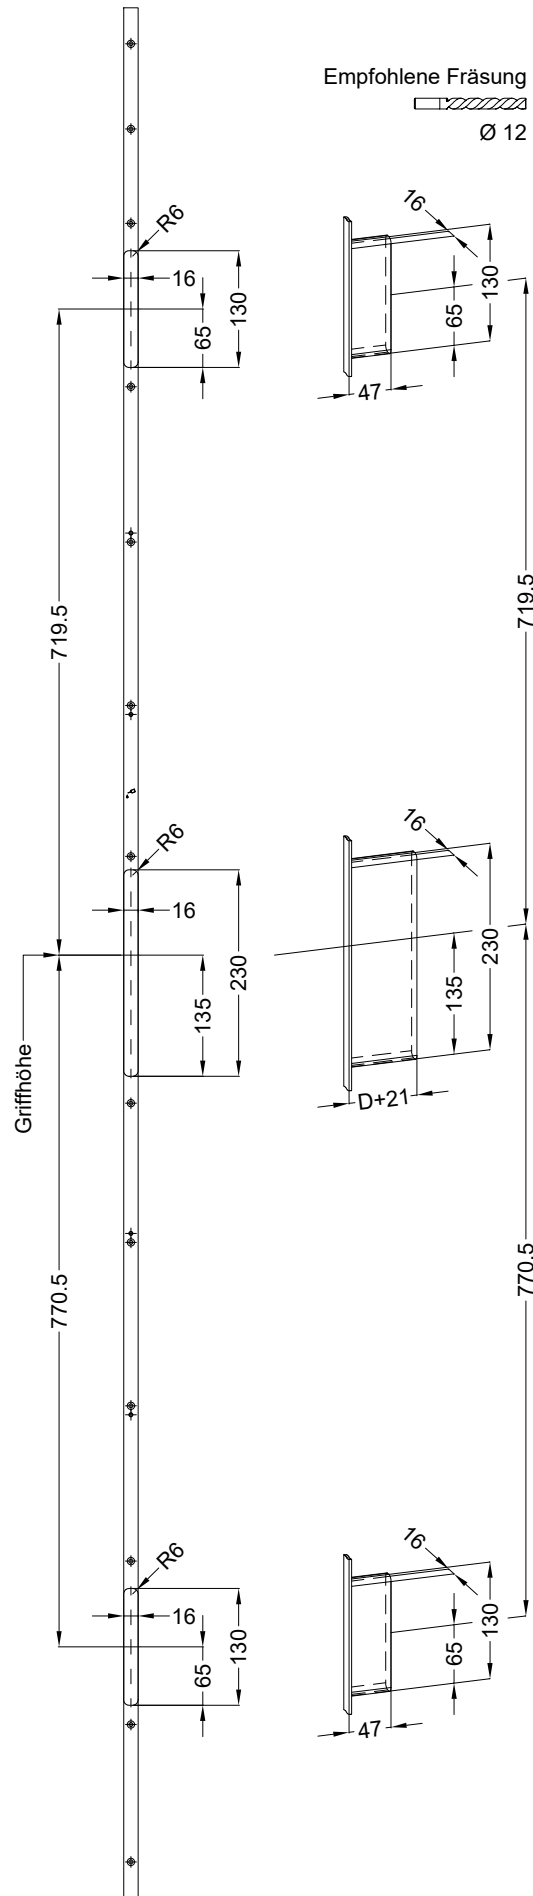

Perspektive

Schloss: T-FG1660TL .../DZ 92/8 M2 RS  
DIN LS spiegelbildlich

Technische Änderungen vorbehalten!

Schraublage  
Schloss: T-FG1660TL .../DZ 92/8 M2 RS  
DIN LS spiegelbildlich

**Ansichten**

**Schloss: T-FG1660TL .../DZ 92/8 M2 RS  
DIN LS spiegelbildlich**

Fräsmaße

Schloss: T-FG1660TL .../DZ 92/8 M2 RS  
DIN LS spiegelbildlich

Allgemeine Vermaung

Frsmae

Situation  
 Schwenkriegel

Situation  
 Falle TTP

Situation  
 Riegel

Lage  
 Schloss

# Katalogdarstellung

Schloss: T-FG1660TL .../DZ 92/8 M2 RS  
DIN LS spiegelbildlich

Technische Änderungen vorbehalten!