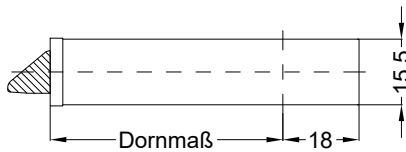

Fräsmaße

Schloss: T-FG1660TL .../DZ 92/8 M2 RS  
DIN LS spiegelbildlich

Allgemeine Vermaung

Frsmae

Situation  
 Schwenkriegel

Situation  
 Falle TTP

Situation  
 Riegel

Lage  
 Schloss

# Katalogdarstellung

Schloss: T-FG1660TL .../DZ 92/8 M2 RS  
DIN LS spiegelbildlich

Technische Änderungen vorbehalten!