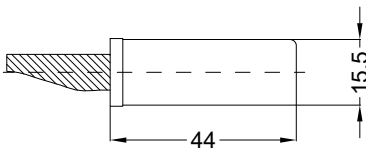

Perspektive

Schloss: T-FG1660TL .../DZ 92/8 M2 RS  
DIN LS spiegelbildlich

Technische Änderungen vorbehalten!

Schraublage  
Schloss: T-FG1660TL .../DZ 92/8 M2 RS  
DIN LS spiegelbildlich

**Ansichten**

**Schloss: T-FG1660TL .../DZ 92/8 M2 RS  
DIN LS spiegelbildlich**

Fräsmaße

Schloss: T-FG1660TL .../DZ 92/8 M2 RS  
DIN LS spiegelbildlich

Allgemeine Vermaung

Frsmae

Situation  
 Schwenkriegel

Situation  
 Falle TTP

Situation  
 Riegel

Lage  
 Schloss

# Katalogdarstellung

Schloss: T-FG1660TL .../DZ 92/8 M2 RS  
DIN LS spiegelbildlich

Technische Änderungen vorbehalten!