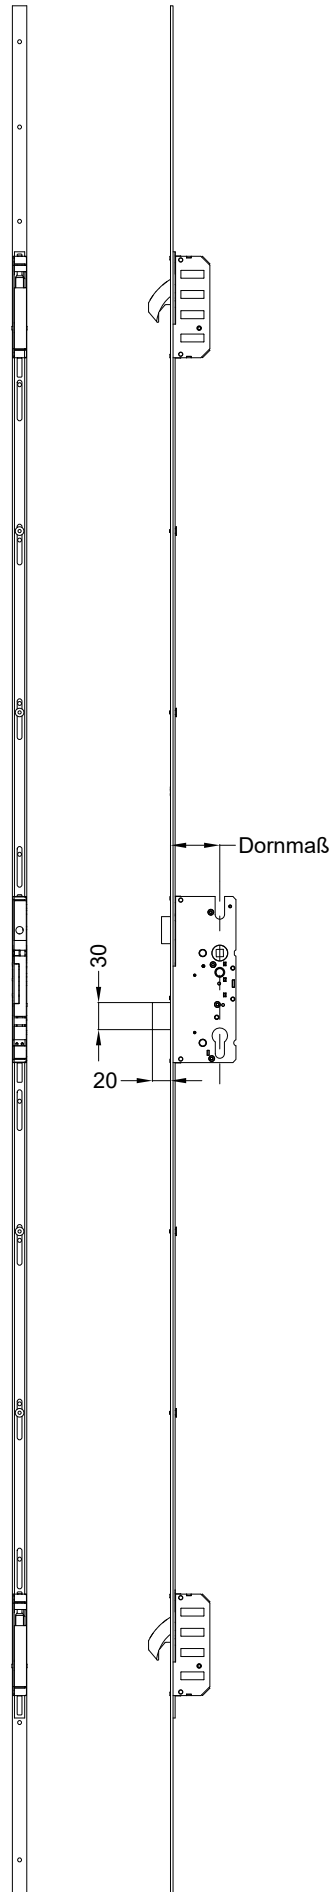

Perspektive

Schloss: T-FG1660TL .../DZ 92/8 M2 RS  
DIN LS spiegelbildlich

Technische Änderungen vorbehalten!

Schraublage  
Schloss: T-FG1660TL .../DZ 92/8 M2 RS  
DIN LS spiegelbildlich

**Ansichten**

**Schloss: T-FG1660TL .../DZ 92/8 M2 RS  
DIN LS spiegelbildlich**

Fräsmaße

Schloss: T-FG1660TL .../DZ 92/8 M2 RS  
DIN LS spiegelbildlich

Allgemeine Vermaung

Frsmae

Situation  
 Schwenkriegel

Situation  
 Falle TTP

Situation  
 Riegel

Lage  
 Schloss

# Katalogdarstellung

Schloss: T-FG1660TL .../DZ 92/8 M2 RS  
DIN LS spiegelbildlich

Technische Änderungen vorbehalten!