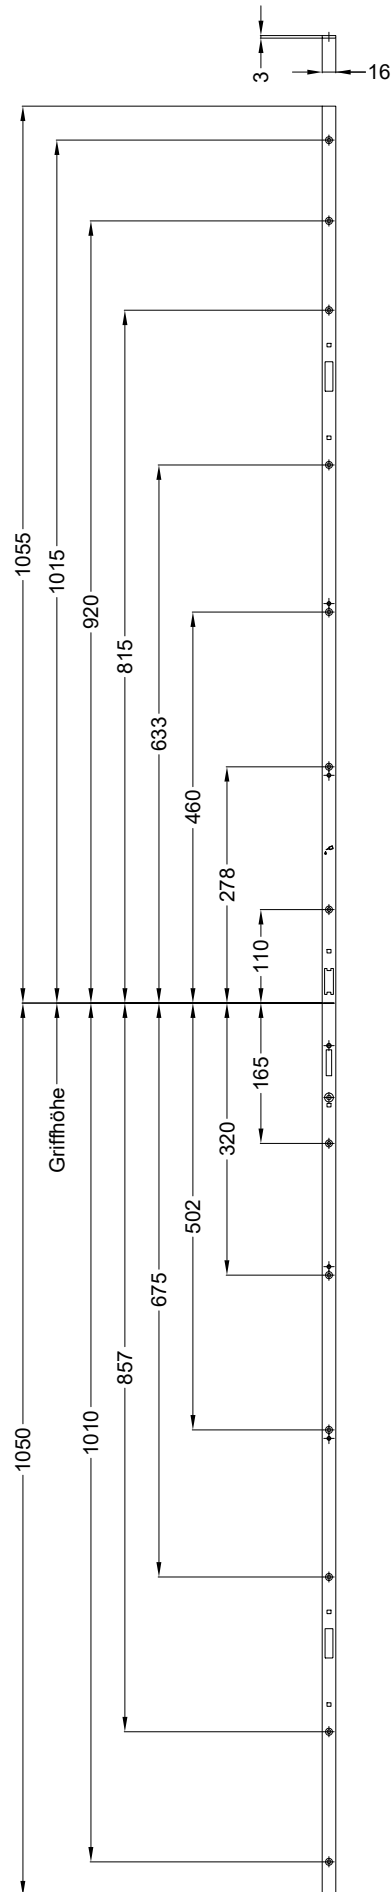

Perspektive

Schloss: T-FG1660TL .../DZ 92/8 M2 RS  
DIN LS spiegelbildlich

Technische Änderungen vorbehalten!

Schraublage  
Schloss: T-FG1660TL .../DZ 92/8 M2 RS  
DIN LS spiegelbildlich

**Ansichten**

**Schloss: T-FG1660TL .../DZ 92/8 M2 RS  
DIN LS spiegelbildlich**

Fräsmaße

Schloss: T-FG1660TL .../DZ 92/8 M2 RS  
DIN LS spiegelbildlich

Allgemeine Vermaung

Frsmae

Situation  
 Schwenkriegel

Situation  
 Falle TTP

Situation  
 Riegel

Lage  
 Schloss

# Katalogdarstellung

Schloss: T-FG1660TL .../DZ 92/8 M2 RS  
DIN LS spiegelbildlich

Technische Änderungen vorbehalten!