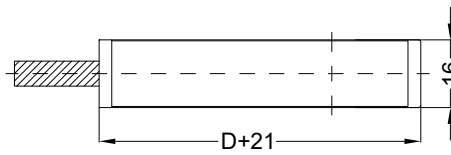

Perspektive

Schloss: T-FG1660TL .../DZ 92/8 M2 RS  
DIN LS spiegelbildlich

Technische Änderungen vorbehalten!

Schraublage  
Schloss: T-FG1660TL .../DZ 92/8 M2 RS  
DIN LS spiegelbildlich

**Ansichten**

**Schloss: T-FG1660TL .../DZ 92/8 M2 RS  
DIN LS spiegelbildlich**

Fräsmaße

Schloss: T-FG1660TL .../DZ 92/8 M2 RS  
DIN LS spiegelbildlich

Allgemeine Vermaung

Frsmae

Situation  
 Schwenkriegel

Situation  
 Falle TTP

Situation  
 Riegel

Lage  
 Schloss

# Katalogdarstellung

Schloss: T-FG1660TL .../DZ 92/8 M2 RS  
DIN LS spiegelbildlich

Technische Änderungen vorbehalten!