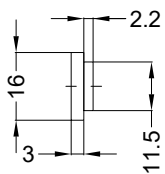

Fräsmaße

Schloss: T-FG1660TL .../DZ 92/8 M2 RS  
DIN LS spiegelbildlich

Allgemeine Vermaung

Frsmae

Situation  
 Schwenkriegel

Situation  
 Falle TTP

Situation  
 Riegel

Lage  
 Schloss

# Katalogdarstellung

Schloss: T-FG1660TL .../DZ 92/8 M2 RS  
DIN LS spiegelbildlich

Technische Änderungen vorbehalten!