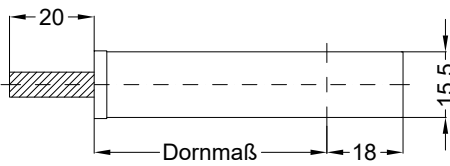

Fräsmaße

Schloss: T-FG1660TL .../DZ 92/8 M2 RS  
DIN LS spiegelbildlich

Allgemeine Vermaung

Frsmae

Situation  
 Schwenkriegel

Situation  
 Falle TTP

Situation  
 Riegel

Lage  
 Schloss

# Katalogdarstellung

Schloss: T-FG1660TL .../DZ 92/8 M2 RS  
DIN LS spiegelbildlich

Technische Änderungen vorbehalten!