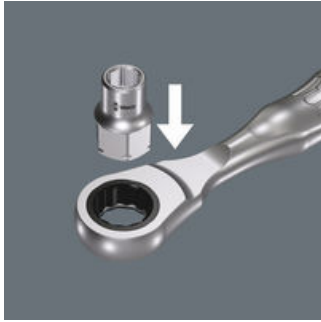

EAN:	4013288179692	Abmessung:	23x13x13 mm
Teilenr:	05003685001	Gewicht:	13 g
Artikel-Nr:	8790 FA	Ursprungsland:	TW
		Zolltarifnr.:	82042000

- Sehr geringe Höhe - ideal für enge Bauräume
- Für die Handbetätigung
- Mit Kugelfangrille
- Chrom-Vanadium, hochglanzverchromt
- Für Zyklop Mini 2 und 1/4 Zoll-Knarren

Zyklop-Steckschlüsseinsatz mit 1/4 Zoll- und Sechskant Hex Antrieb für die manuelle Verschraubung mit einer 1/4 Zoll Ratsche.

Weblink

http://products.wera.de/de/knarren_und_zubehoer_zyklop_mini_8790_fa.html

Wera - 8790 FA
05003685001 - 4013288179692

Wera Werkzeuge GmbH
Korzter Straße 21-25
D-42349 Wuppertal
Tel: +49 (0)2 02 / 40 45-0
E-Mail: info@wera.de

Zyklop Mini 2

Der Zyklop Mini 2 ist geeignet für die Aufnahme der Wera Nüsse 8790 FA. Durch ihre geringe Bauhöhe sind sie ideal für alle besonders engen Arbeitssituationen.